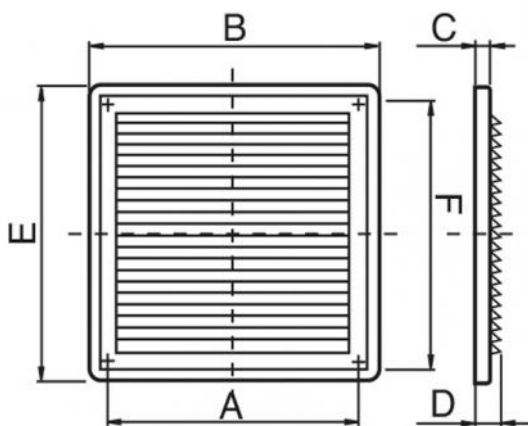

## G.R.P.

grille rectangulaire murale en ABS blanc

- cod. 11104052 - cod. 11104053 - cod. 11104054

## DONNÉES TECHNIQUES

CODE	A [mm]	B [mm]	C [mm]	D [mm]	E [mm]	F [mm]	PASSAGE AIR [cm <sup>2</sup> ]
11104052	179	204	10	16	204	175	92
11104053	205	221	10	16	299	283	237
11104054	283	299	15	16	221	205	260