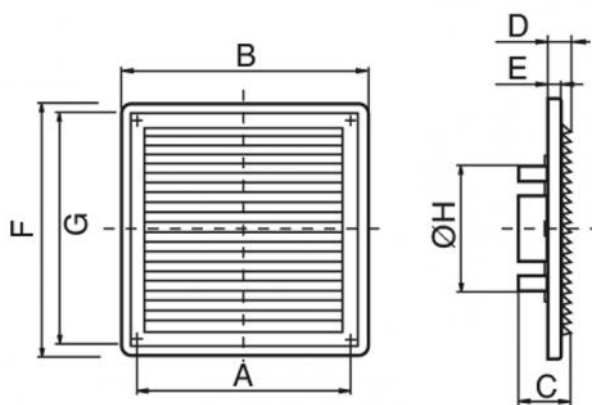

G.R.V.I.

Grille rectangulaire murale avec diamètre encastré réglable en
ABS blanc

- cod. 11104056 - cod. 11104057 - cod. 11104058

DONNÉES TECHNIQUES

CODE	MOD.	A [mm]	B [mm]	C [mm]	D [mm]	E [mm]	F [mm]	G [mm]	H [mm]	PASSAGE AIR [cm ²]
11104056	150	179	204	41	16	10	204	179	100/150	92
11104057	160	205	221	42	15	10	299	283	100/150	180
11104058	170	283	299	42	15	10	221	205	100/150	260

ARTICLES

CODE	DESCRIPTION
11104056	GRILLE RECTANGULAIRE MURALE/ENCASTRÉE « G.R.V.I. » Ø 150
11104057	GRILLE RECTANGULAIRE MURALE/ENCASTRÉE « G.R.V.I. » Ø 160
11104058	GRILLE RECTANGULAIRE MURALE/ENCASTRÉE « G.R.V.I. » Ø 170