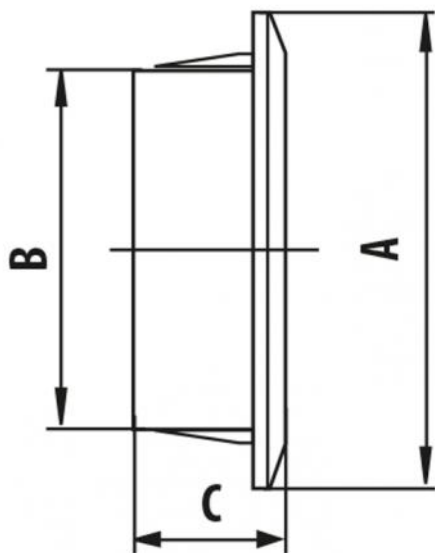

## Grille circulaire intégré en ABS marron

- cod. 11104200 - cod. 11104210 - cod. 11104220

## DONNÉES TECHNIQUES

CODE	A [mm]	B [mm]	C [mm]	PASSAGE AIR [cm <sup>2</sup> ]
11104200	128	100	29	40
11104210	160	125	29	65
11104220	200	150	29	100

## ARTICLES

11104200	GRILLE RONDE ENCASTRÉE EN ABS MARRON Ø 100
11104210	GRILLE RONDE ENCASTRÉE EN ABS MARRON Ø 125
11104220	GRILLE RONDE ENCASTRÉE EN ABS MARRON Ø 150

Tous les droits relatifs à cette publication sont de propriété exclusive de Tecnosystemi SpA.  
 Tecnosystemi SpA se réserve le droit d'apporter toute les modifications nécessaires, sans préavis et pour des exigences techniques ou commerciales.