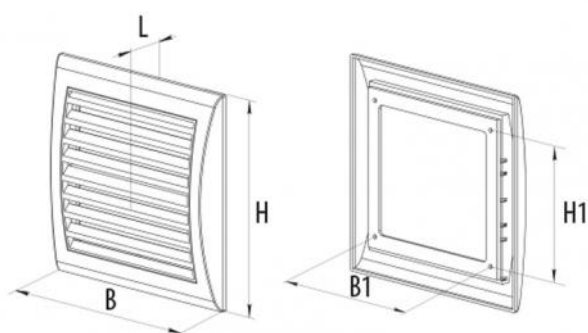

Grille d'extraction rectangulaire en ABS blanc

- cod. 11104250

DONNÉES TECHNIQUES

CODE	B [mm]	H [mm]	H1 [mm]	B1 [mm]	L [mm]	PASSAGE AIR [cm ²]
11104250	156	151	95	110	18	47

ARTICLES

CODE	DESCRIPTION
11104250	GRILLE RECTANGULAIRE AMOVIBLE EN ABS BLANC