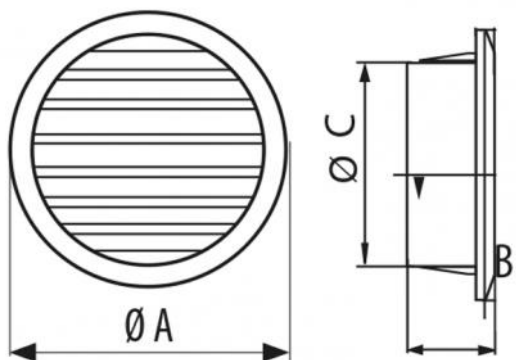

Grille de cuivre ronde intégrée avec maille

- cod. 11160500 - cod. 11160515 - cod. 11160520

DONNÉES TECHNIQUES

| CODE | DIMENSIONS EXTÉRIEURES Ø A [mm] | PROFONDEUR B [mm] | DIAMÈTRE INT. Ø C [mm] | PASSAGE AIR [cm ²] |
|----------|------------------------------------|-------------------|------------------------|--------------------------------|
| 11160500 | 110 | 55 | 75 | 29,41 |
| 11160515 | 170 | 55 | 135 | 77,56 |
| 11160520 | 200 | 55 | 185 | 150,23 |

ARTICLES

| CODE | DESCRIPTION |
|----------|--|
| 11160500 | GRILLE RONDE EN CUIVRE AVEC RESSORTS AVEC TREILLIS Ø 110 |
| 11160515 | GRILLE RONDE EN CUIVRE AVEC RESSORTS AVEC TREILLIS Ø 180 |
| 11160520 | GRILLE RONDE EN CUIVRE AVEC RESSORTS AVEC TREILLIS Ø 220 |