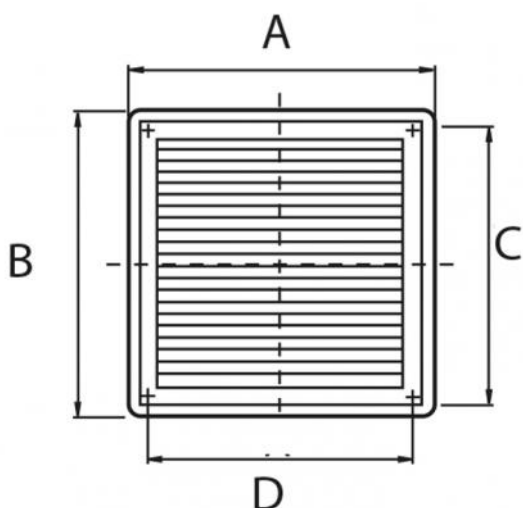

Grille de support carrée / rectangulaire en aluminium avec maille

- cod. 11160450 - cod. 11160455 - cod. 11160460

DONNÉES TECHNIQUES

CODE	A [mm]	B [mm]	C [mm]	D [mm]	PASSAGE AIR [cm ²]
11160450	150		130		72,07
11160455	230		210		148,05
11160460	280	150	180	130	144,14

ARTICLES

CODE	DESCRIPTION
11160450	GRILLE CARRÉE EN ALUMINIUM EN SAILLIE AVEC MAILLE 150x150
11160455	GRILLE CARRÉE EN ALUMINIUM EN SAILLIE AVEC MAILLE 230x230
11160460	GRILLE RECTANGULAIRE EN ALUMINIUM EN SAILLIE AVEC MAILLE 180x280