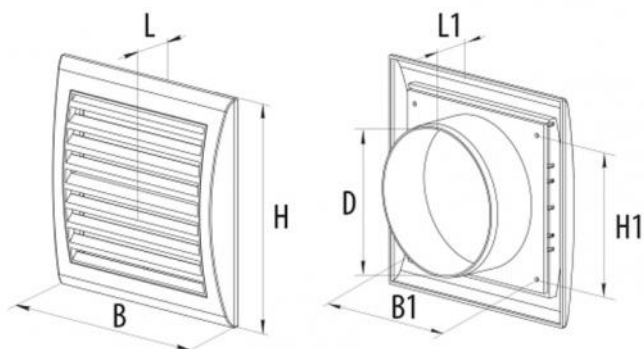

Grille rectangulaire amovible avec bride ronde en ABS blanc

- cod. 11104270 - cod. 11104280 - cod. 11104290

DONNÉES TECHNIQUES

CODE	B [mm]	H [mm]	H1 [mm]	B1 [mm]	L [mm]	L1 [mm]	Ø D [mm]	PASSAGE AIR [cm ²]
11104270	156	151	95	110	18	35	100	47
11104280	193	188	135	151	18	35	125	81
11104290	193	188	135	151	18	35	150	81

ARTICLES

CODE	DESCRIPTION
11104270	GRILLE AMOVIBLE EN ABS BLANC 150 x 150 RACCORD Ø 100
11104280	GRILLE AMOVIBLE EN ABS BLANC 190 x 190 RACCORD Ø 125
11104290	GRILLE AMOVIBLE EN ABS BLANC 190 x 190 RACCORD Ø 150