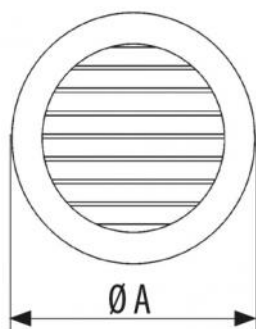

Grille ronde en aluminium avec ressorts et maille

- cod. 11160400 - cod. 11160405 - cod. 11160410

DIMENSIONS

CODE	DIMENSIONS EXTÉRIEURES [mm]	TROU D'ENTRÉE MIN/MAX [mm]
11160400	130	80 / 125
11160405	180	125 / 160
11160410	240	160 / 200

DONNÉES TECHNIQUES

CODE	PASSAGE AIR [cm ²]
11160400	56
11160405	94
11160410	150

ARTICLES

CODE	DESCRIPTION
11160400	GRILLE RONDE EN ALUMINIUM AVEC RESSORTS ET TREILLIS Ø 150
11160405	GRILLE RONDE EN ALUMINIUM AVEC RESSORTS ET TREILLIS Ø 170
11160410	GRILLE RONDE EN ALUMINIUM AVEC RESSORTS ET TREILLIS Ø 220