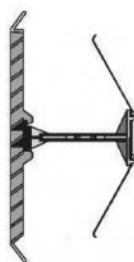

Grille ronde en aluminium avec ressorts et maille

- cod. 11160400 - cod. 11160405 - cod. 11160410

DIMENSIONS

CODE	DIMENSIONS EXTÉRIEURES [mm]	TROU D'ENTRÉE MIN/MAX [mm]
11160400	130	80 / 125
11160405	180	125 / 160
11160410	240	160 / 200

DONNÉES TECHNIQUES

CODE	PASSAGE AIR [cm ²]
11160400	56
11160405	94
11160410	150

ARTICLES

CODE	DESCRIPTION
11160400	GRILLE RONDE EN ALUMINIUM AVEC RESSORTS ET TREILLIS Ø 150
11160405	GRILLE RONDE EN ALUMINIUM AVEC RESSORTS ET TREILLIS Ø 170
11160410	GRILLE RONDE EN ALUMINIUM AVEC RESSORTS ET TREILLIS Ø 220