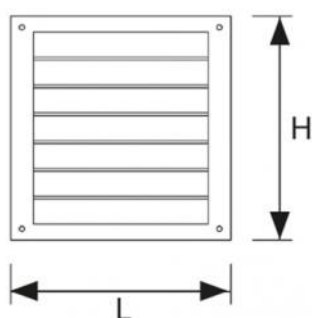

## GRMF

grille rectangulaire avec ressort de fixation en ABS blanc

- cod. 11104090 - cod. 11104091

## DONNÉES TECHNIQUES

CODE	L [mm]	H [mm]	Ø MIN/MAX [mm]	PASSAGE AIR [cm <sup>2</sup> ]
11104090	200	150	80 / 140	60
11104091	230		120 / 200	110