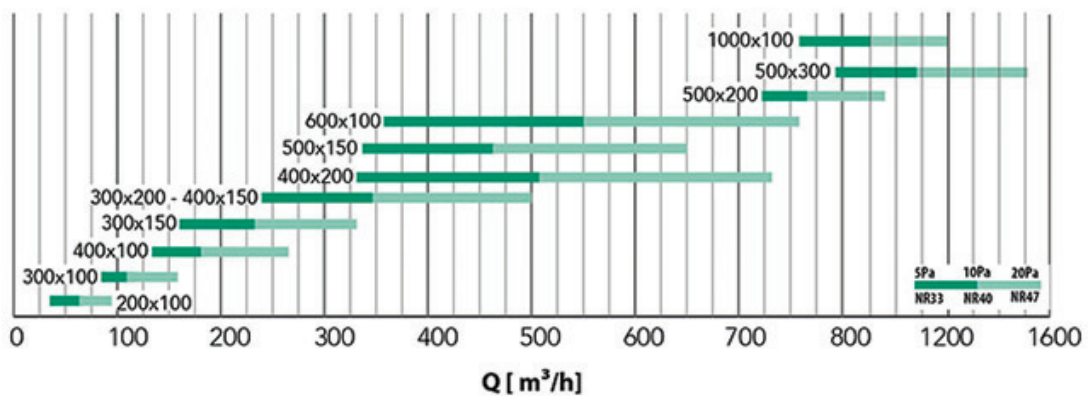

DIMENSIONS :

CODE	DIMENSIONS EXTÉRIEURES [mm]	COL ARRIÈRE [mm]	TROU D'INSTALLATION [mm]	PROFONDEUR COL ARRIÈRE [mm]
WB11161530	232 x 132	190 x 90	200 x 100	26
WB11161535	332 x 132	290 x 90	300 x 100	26
WB11161540	432 x 132	390 x 90	400 x 100	26
PWC100024	632 x 132	590 x 90	600 x 100	26
PWC100025	1032 x 132	990 x 90	1000 x 100	26
WB11161542	332 x 182	290 x 140	300 x 150	26
WB11161545	332 x 232	290 x 190	300 x 200	26
WB11161549	432 x 182	390 x 140	400 x 150	26
WB11161550	432 x 232	390 x 190	400 x 200	26
WB11161552	532 x 182	490 x 140	500 x 150	26
WB11161554	532 x 232	490 x 190	500 x 200	26
WB11161555	532 x 332	490 x 290	500 x 300	26

SELEZIONE RAPIDA PORTATA D'ARIA