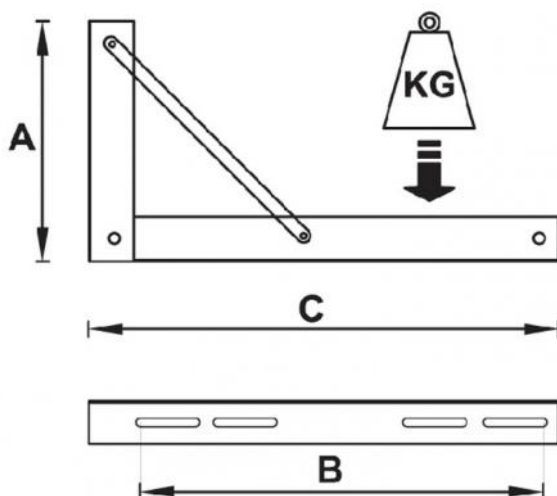

TMS 100

Deckenregal

- cod. 11100022

TECHNISCHE EIGENSCHAFTEN:

- Aus elektro-galvanisiertem Blech
- Polyesterbeschichtung für den Außenbereich Elfenbeinfarbe
- Geeignet für die Montage von allen an der Decke montierten Klimaanlage und Gebläsekonvektoren

ABMESSUNGEN

CODE	A [mm]	B [mm]	C [mm]	BELASTBARKEIT [kg]
11100022	250	150 ÷ 550	600	100

ARTIKEL

CODE	DESCRIPTION
11100022	DECKENKONSOLE 'TMS 100'

Alle Rechte an dieser Veröffentlichung liegen ausschließlich bei Tecnosystemi SpA.
 Tecnosystemi SpA behält sich das Recht vor, aus technischen oder handelsüblichen Gründen, jederzeit und ohne Vorankündigung, Änderungen vorzunehmen.