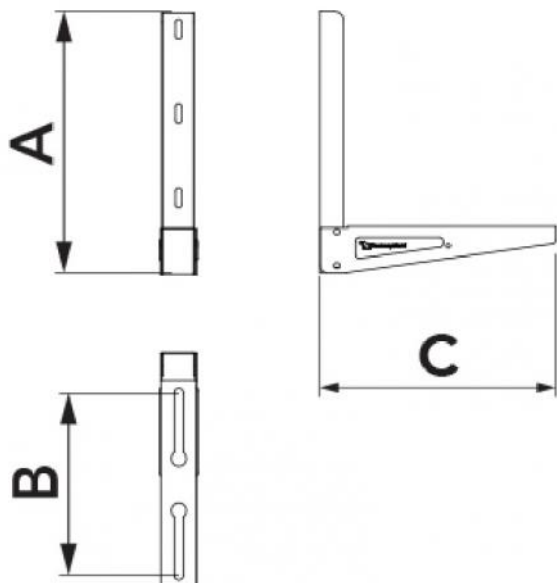

TSE STANDARD

Regal

- cod. SCD500440 - cod. SCD500441 - cod. SCD500442

TECHNISCHE EIGENSCHAFTEN:

- Aus elektro-galvanisiertem Blech
- Polyesterbeschichtung für den Außenbereich Elfenbeinfarbe
- Vorbereitet für Kondensatsammelbecken
- "NO-SHOCK" gleitende Schwingungsdämpfer im Lieferumfang enthalten
- Befestigungsdübel

PACKUNG EINSCHLIESSLICH

- Schwingungsdämpfer
- Schrauben
- Wandbefestigungsdübel
- Sechskantschlüssel für die Montage

ABMESSUNGEN

CODE	A [mm]	B [mm]	C [mm]	BELASTBARKEIT [kg]	BEFESTIGUNGSDÜBE L
SCD500440	400	140 ÷ 370	460	160	ENTHALTEN
SCD500441	400	240 ÷ 420	510	180	ENTHALTEN
SCD500442	440	240 ÷ 500	600	210	ENTHALTEN

ARTIKEL

CODE	DESCRIPTION
SCD500440	STANDARD REGAL TSE IVORY L.460 - 160kg
SCD500441	STANDARD REGAL TSE IVORY L.510 - 180kg
SCD500442	STANDARD REGAL TSE IVORY L.600 - 210kg

Alle Rechte an dieser Veröffentlichung liegen ausschließlich bei Tecnosystemi SpA.
 Tecnosystemi SpA behält sich das Recht vor, aus technischen oder handelsüblichen Gründen, jederzeit und ohne Vorankündigung, Änderungen vorzunehmen.