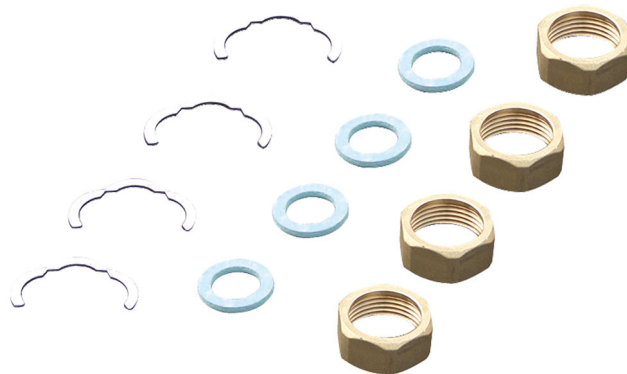

Injektor-Bausatz für Rohr Solaranlage

- cod. 11110900 - cod. 11110901 - cod. 11110902

BAUSATZ BESTEHEND AUS:

- 4 Muttern
- 4 Flachdichtungen
- 4 Ringe zum Festziehen der Mutter an einem Wellrohr

ARTIKEL

CODE	DESCRIPTION
11110900	SET FUR DN16 ROHR
11110901	SET FUR DN20 ROHR
11110902	SET FUR DN25 ROHR