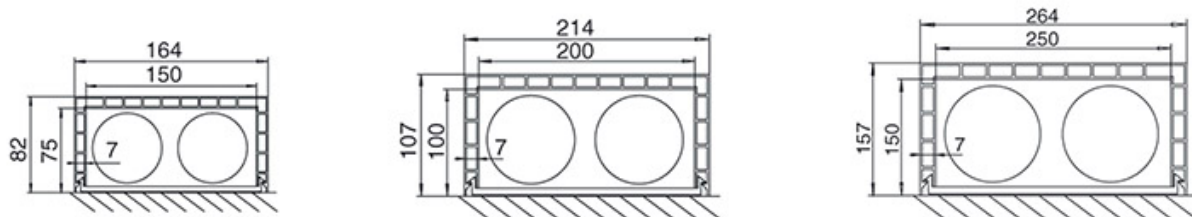

RESTAURA

kanal zur Abdeckung von Entwässerungskanälen und Rohren

- cod. 24000400 - cod. 24000410 - cod. 24000420

BESCHREIBUNG

Der Restaura Kunststoff-Kabelkanal in weiß RAL 9010 ist sehr vielseitig und für verschiedene Anwendungen geeignet. Es kann zur Beschichtung von Abgassäulen, Dachrinnen, Heizungsrohren, Wasserrohrdeckeln sowie Klima- und Kühlrohren verwendet werden.

Die Kanalabschnitte werden mit Befestigungsklammern fixiert, die etwa alle 50 cm angeordnet sind.

Wenn Sie den Kabelkanal an der Decke anbringen, müssen Sie unbedingt Dübel und Schrauben verwenden, um die verschiedenen Abschnitte zu befestigen.

TECHNISCHE EIGENSCHAFTEN:

- Weiß RAL 9010
- Aus schlagfestem UVA-geschütztem PVC
- Wabenprofil
- Stangenlänge 3 m
- Kann lackiert werden

ABMESSUNGEN

ZUBEHÖR

Befestigungsclips für Außenkanal
Außenkanalkappen (nicht verfügbar für Abmessung
150x250)

ABMESSUNGEN

CODE	INTERNE ABMESSUNG [mm]	LÄNGE [mm]
24000400	75 x 150	3000
24000410	100 x 200	3000
24000420	150 x 250	3000

ARTIKEL

CODE	DESCRIPTION
24000400	AUSSENKANAL FÜR DIE ABDECKUNG VON ABGÄNGEN UND RÖHREN MAß 75x150x3000
24000410	AUSSENKANAL FÜR DIE ABDECKUNG VON ABGÄNGEN UND RÖHREN MAß 100x200x3000
24000420	AUSSENKANAL FÜR DIE ABDECKUNG VON ABGÄNGEN UND RÖHREN MAß 150x250x3000