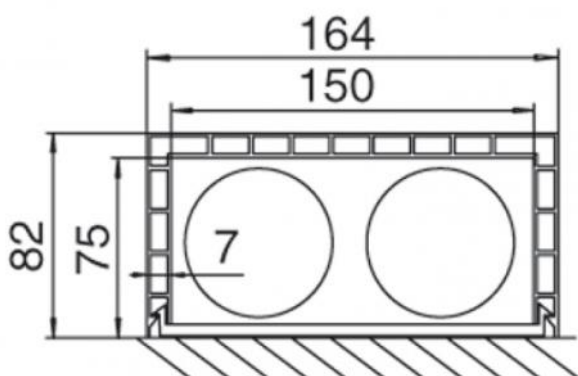

Die Kanalabschnitte werden mit Befestigungsklammern fixiert, die etwa alle 50 cm angeordnet sind.

Wenn Sie den Kabelkanal an der Decke anbringen, müssen Sie unbedingt Dübel und Schrauben verwenden, um die verschiedenen Abschnitte zu befestigen.

TECHNISCHE EIGENSCHAFTEN:

- Weiß RAL 9010
- Aus schlagfestem UVA-geschütztem PVC
- Wabenprofil
- Stangenlänge 3 m
- Kann lackiert werden

ABMESSUNGEN

ZUBEHÖR

Befestigungsclips für Außenkanal
Außenkanalkappen (nicht verfügbar für Abmessung
150x250)

ABMESSUNGEN

CODE	INTERNE ABMESSUNG [mm]	LÄNGE [mm]
24000400	75 x 150	3000
24000410	100 x 200	3000
24000420	150 x 250	3000

ARTIKEL

CODE	DESCRIPTION
24000400	AUSSENKANAL FÜR DIE ABDECKUNG VON ABGÄNGEN UND RÖHREN MAß 75x150x3000
24000410	AUSSENKANAL FÜR DIE ABDECKUNG VON ABGÄNGEN UND RÖHREN MAß 100x200x3000
24000420	AUSSENKANAL FÜR DIE ABDECKUNG VON ABGÄNGEN UND RÖHREN MAß 150x250x3000