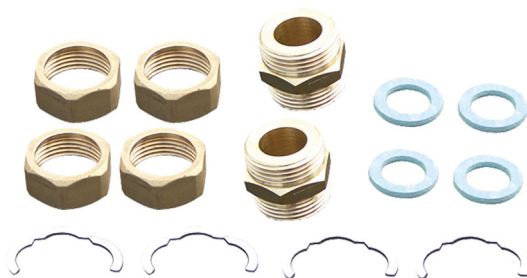

Verbindungssatz für Rohr Solaranlage

- cod. 29200010 - cod. 29200020 - cod. 29200030

BAUSATZ BESTEHEND AUS:

- 2 Nippel mit Außengewinde
- 4 Muttern
- 4 Flachdichtungen
- 4 Ringe zum Festziehen der Mutter an einem Wellrohr

ARTIKEL

CODE	DESCRIPTION
29200010	SOLARTHERMIE-ROHRVERBINDUNGSSATZ DN16
29200020	SOLARTHERMIE-ROHRVERBINDUNGSSATZ DN20
29200030	SOLARTHERMIE-ROHRVERBINDUNGSSATZ DN25

Alle Rechte an dieser Veröffentlichung liegen ausschließlich bei Tecnosystemi SpA.
Tecnosystemi SpA behält sich das Recht vor, aus technischen oder handelsüblichen Gründen, jederzeit und ohne Vorankündigung, Änderungen vorzunehmen.