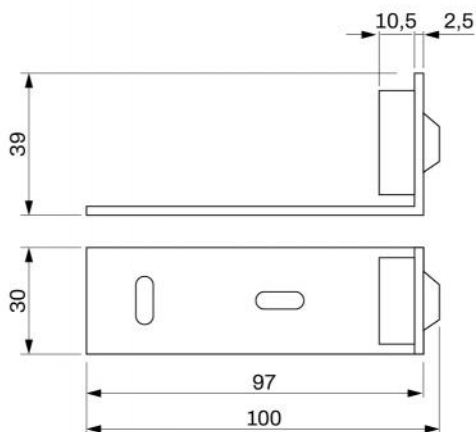

# Supporto per canale a "L"

- cod. 11161868

## DIMENSIONI

**ARTICOLI**

CODICE	DESCRIZIONE
11161868	SUPPORTI PER CANALE A "L" (conf. 20pz)

Tutti i diritti relativi a questa pubblicazione sono di esclusiva proprietà di Tecnosystemi SpA.  
Tecnosystemi SpA si riserva il diritto di apportare in qualsiasi momento e senza preavviso, eventuali modifiche per esigenze di carattere tecnico o commerciale.