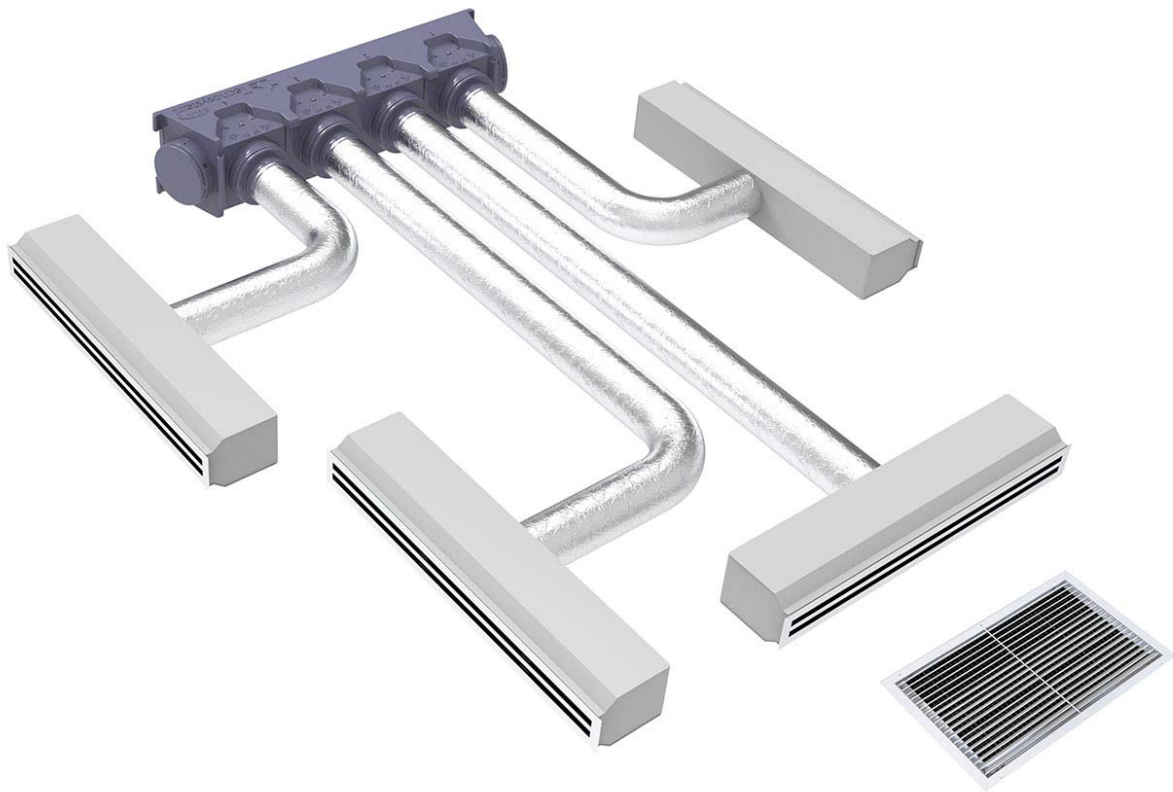

## EOLO MINI Ø150

Kit Svelto diffusori lineari L. 1000 - 2 feritoie

## DESCRIZIONE

"Kit Svelto" è la soluzione completa per la distribuzione dell'aria per le unità canalizzate: contiene infatti tutti gli accessori necessari per canalizzare correttamente l'aria prodotta dall'unità interna per distribuirla in modo ottimale in ogni stanza.

Scelto il marchio e il modello della macchina canalizzata basterà scegliere la bocchetta o il diffusore e infine il plenum. Possibilità di personalizzazione a richiesta.

## IL KIT È COMPOSTO DA:

- n°1 plenum in polistirene sinterizzato a misura per unità interna
- Collarini integrati nel plenum (quantità a seconda delle zone)
- Diffusori lineari con serranda 2 feritoie in alluminio verniciato bianco L. 1000 (quantità a seconda delle zone)
- Plenum universali isolati per diffusori lineari L. 1000 mm (quantità a seconda delle zone)
- Tubo flessibile doppia parete in alluminio coibentato: 10 m Ø 150 cod. 11152152
- n°1 griglia di ripresa in alluminio bianco, foro d'installazione 600 x 400 mm misura esterna 632 x 432 mm con filtro 600 x 400 mm, cod. WB11161525
- Fascette stringitubo (quantità a seconda delle zone)