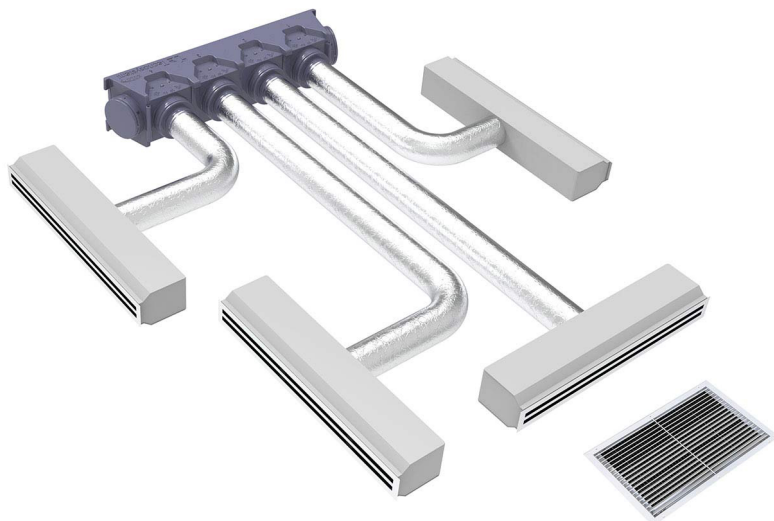

## EOLO MINI Ø150

Kit Svelto diffusori lineari L. 1000 - 2 feritoie

## DESCRIZIONE

"Kit Svelto" è la soluzione completa per la distribuzione dell'aria per le unità canalizzate: contiene infatti tutti gli accessori necessari per canalizzare correttamente l'aria prodotta dall'unità interna per distribuirla in modo ottimale in ogni stanza.

Scelto il marchio e il modello della macchina canalizzata basterà scegliere la bocchetta o il diffusore e infine il plenum. Possibilità di personalizzazione a richiesta.

## IL KIT È COMPOSTO DA:

- n°1 plenum in polistirene sinterizzato a misura per unità interna
- Collarini integrati nel plenum (quantità a seconda delle zone)
- Diffusori lineari con serranda 2 feritoie in alluminio verniciato bianco L. 1000 (quantità a seconda delle zone)
- Plenum universali isolati per diffusori lineari L. 1000 mm (quantità a seconda delle zone)
- Tubo flessibile doppia parete in alluminio coibentato: 10 m Ø 150 cod. 11152152
- n°1 griglia di ripresa in alluminio bianco, foro d'installazione 600 x 400 mm misura esterna 632 x 432 mm con filtro 600 x 400 mm, cod. WB11161525
- Fascette stringitubo (quantità a seconda delle zone)