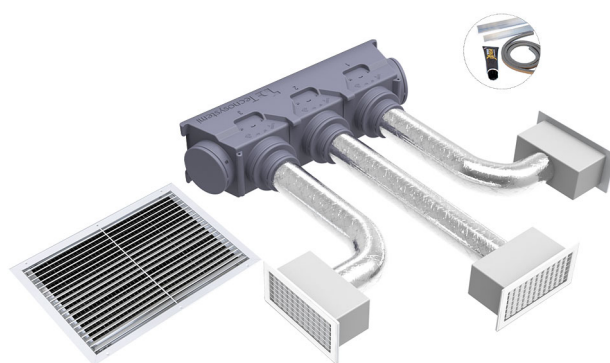

KIT SVELTO EOLO MINI UNIVERSAL - 3 Zonen mit Plenum EOLO MINI AM3

- cod. PWD300190

BESCHREIBUNG

Die "Kit Svelto Eolo Universal" enthalten alle notwendigen Zubehörteile (Polystyrol-"Universalplenum", Kalibrierdämpfer, Gitter, Rohre, Manschetten, Klemmen, Plenums und für Düsen, Aluminiumprofile für Flansche), um die vom Innengerät erzeugte Luft korrekt zu kanalisieren und optimal auf jeden einzelnen Raum zu verteilen, mit der Möglichkeit, den Luftstrom dank der Kalibrierdämpfer und der einstellbaren Klappen der Düsen einzustellen und auszurichten.

Es ermöglicht Ihnen so, die maximale Ausbeute und den besten Komfort in Häusern oder Büros zu haben.

Dank des neuen Universal-Plenums aus gesintertem Polystyrol muss der Installateur den Plenum nur mit einer Stichsäge oder einem Heißdrahtsägeblatt auf die gewünschte Größe basierend auf die Zuluftgitter der zu installierenden kanalisierten Maschine zuschneiden, die Aluminiumprofile auf die Größe des Flansches zuschneiden, sie mit dem mitgelieferten Kleber ankleben und die Dichtung einsetzen (Zubehör im Kit enthalten).

Die "Kit Svelto Eolo Mini Universal" sind mit 3 bis 4 Zonen erhältlich und können auf Anfrage individuell angepasst werden.

DER BAUSATZ BEINHÄLTET:

- 1 EOLO MINI AM3 UNIVERSAL Polystyrol Plenum Kit (L 818 x H 217x T 346) (PWD400034)
- 3 Zufuhrluftgitter aus weiß lackiertes Aluminium, Einbauöffnung 300 x 150 Außenmaß 332 x 182 (COD. WB11161512)
- 3 gedämmte Plenums mit 3 Eingängen vorbereitet für Schellen Mod. E5 150 - 332 x 182 (PWD100005)
- 3 Kalibrierklappen für Luftgitter 332 x 182 (COD. W11161568)
- 1 Aluminium-Doppelwandschlauch Ø 152 - 10 m (Cod. 11152152)
- 1 Ansauggitter aus Aluminium weiß lackiert - Einbauöffnung 600 x 400 Außenmaß 632 x 432 (Cod. WB11161525)
- 6 Rohrschellen 140 - 160 mm (Cod. 22200152)