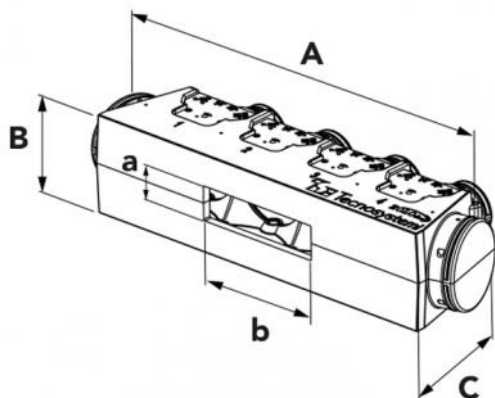

Es ermöglicht Ihnen so, die maximale Ausbeute und den besten Komfort in Häusern oder Büros zu haben.

Dank des neuen Universal-Plenums aus gesintertem Polystyrol muss der Installateur den Plenum nur mit einer Stichsäge oder einem Heißdrahtsägeblatt auf die gewünschte Größe basierend auf die Zuluftgitter der zu installierenden kanalisierten Maschine zuschneiden, die Aluminiumprofile auf die Größe des Flansches zuschneiden, sie mit dem mitgelieferten Kleber ankleben und die Dichtung einsetzen (Zubehör im Kit enthalten).

Die "Kit Svelto Eolo Mini Universal" sind mit 3 bis 4 Zonen erhältlich und können auf Anfrage individuell angepasst werden.

DER BAUSATZ BEINHÄLTET:

- 1 EOLO MINI AM3 UNIVERSAL Polystyrol Plenum Kit (L 818 x H 217x T 346) (PWD400034)
- 3 Zufuhrluftgitter aus weiß lackiertes Aluminium, Einbauöffnung 300 x 150 Außenmaß 332 x 182 (COD. WB11161512)
- 3 gedämmte Plenums mit 3 Eingängen vorbereitet für Schellen Mod. E5 150 - 332 x 182 (PWD100005)
- 3 Kalibrierklappen für Luftgitter 332 x 182 (COD. W11161568)
- 1 Aluminium-Doppelwandschlauch Ø 152 - 10 m (Cod. 11152152)
- 1 Ansauggitter aus Aluminium weiß lackiert - Einbauöffnung 600 x 400 Außenmaß 632 x 432 (Cod. WB11161525)
- 6 Rohrschellen 140 - 160 mm (Cod. 22200152)

- Auf Anfrage anpassbar

ABMESSUNGEN

CODE	PLENUM-MODELL	FESTE AUSSENBREITE A [mm]	FIXE AUSSENHÖHE B [mm]	FESTE AUSSENTIEFE C [mm]	MAX. INNERE PLENUMHÖHE a [mm]	MAX. INNENBREITE PLENUM b [mm]
PWD300190	EOLO MINI AM3 UNIVERSAL	818	217	346	bis 185	bis 600