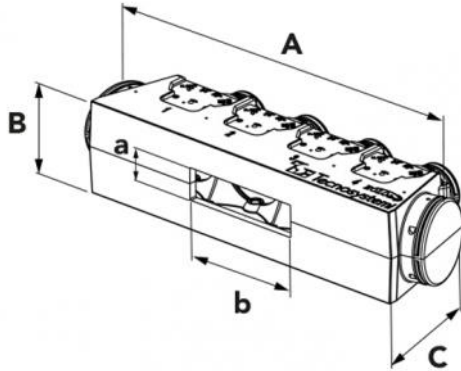

Es ermöglicht Ihnen so, die maximale Ausbeute und den besten Komfort in Häusern oder Büros zu haben.

Dank des neuen Universal-Plenums aus gesintertem Polystyrol muss der Installateur den Plenum nur mit einer Stichsäge oder einem Heißdrahtsägeblatt auf die gewünschte Größe basierend auf die Zuluftgitter der zu installierenden kanalisierten Maschine zuschneiden, die Aluminiumprofile auf die Größe des Flansches zuschneiden, sie mit dem mitgelieferten Kleber ankleben und die Dichtung einsetzen (Zubehör im Kit enthalten).

Die "Kit Svelto Eolo Universal" sind mit 3 - 3 - 4 - 5 Zonen erhältlich und können auf Anfrage individuell angepasst werden.

DER BAUSATZ BEINHÄLTET:

- 1 EOLO A3 UNIVERSAL Polystyrol Plenum Kit (L 1000 x H 264 P 348) (PWD400031)
- 3 Zufuhrluftgitter aus weiß lackiertes Aluminium, Einbauöffnung 300 x 150 Außenmaß 332 x 182 (COD. WB11161512)
- 3 gedämmte Plenums mit 3 Eingängen vorbereitet für Schellen Mod. E5 150 - 332 x 182 (PWD100005)
- 3 Kalibrierklappen für Luftgitter 332 x 182 (COD. W11161568)
- 1 Aluminium-Doppelwandschlauch Ø 152 - 10 m (Cod. 11152152)
- 1 Ansauggitter aus Aluminium weiß lackiert - Einbauöffnung 600 x 400 Außenmaß 632 x 432 (Cod. WB11161525)
- 6 Rohrschellen 140 - 160 mm (Cod. 22200152)

- Auf Anfrage anpassbar

ABMESSUNGEN

CODE	PLENUM-MODELL	FESTE AUSSENBREITE A [mm]	FIXE AUSSENHÖHE B [mm]	FESTE AUSSENTIEFE C [mm]	MAX. INNERE PLENUMHÖHE a [mm]	MAX. INNENBREITE PLENUM b [mm]
PWD300194	EOLO A3 UNIVERSAL	1000	264	348	bis 215	bis 800