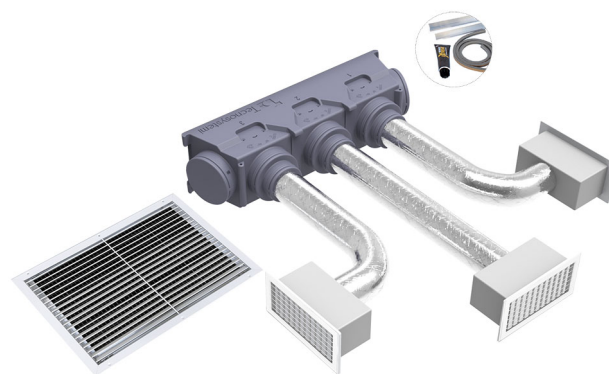

KIT SVELTO EOLO UNIVERSAL - 3 Zonen mit Plenum EOLO A3

- cod. PWD300194

BESCHREIBUNG

Die "Kit Svelto Eolo Universal" enthalten alle notwendigen Zubehörteile (Polystyrol-"Universalplenum", Kalibrierdämpfer, Gitter, Rohre, Manschetten, Klemmen, Plenums und für Düsen, Aluminiumprofile für Flansche), um die vom Innengerät erzeugte Luft korrekt zu kanalisieren und optimal auf jeden einzelnen Raum zu verteilen, mit der Möglichkeit, den Luftstrom dank der Kalibrierdämpfer und der einstellbaren Klappen der Düsen einzustellen und auszurichten.

Es ermöglicht Ihnen so, die maximale Ausbeute und den besten Komfort in Häusern oder Büros zu haben.

Dank des neuen Universal-Plenums aus gesintertem Polystyrol muss der Installateur den Plenum nur mit einer Stichsäge oder einem Heißdrahtsägeblatt auf die gewünschte Größe basierend auf die Zuluftgitter der zu installierenden kanalisierten Maschine zuschneiden, die Aluminiumprofile auf die Größe des Flansches zuschneiden, sie mit dem mitgelieferten Kleber ankleben und die Dichtung einsetzen (Zubehör im Kit enthalten).

Die "Kit Svelto Eolo Universal" sind mit 3 - 3 - 4 - 5 Zonen erhältlich und können auf Anfrage individuell angepasst werden.

DER BAUSATZ BEINHÄLTET:

- 1 EOLO A3 UNIVERSAL Polystyrol Plenum Kit (L 1000 x H 264 P 348) (PWD400031)
- 3 Zufuhrluftgitter aus weiß lackiertes Aluminium, Einbauöffnung 300 x 150 Außenmaß 332 x 182 (COD. WB11161512)
- 3 gedämmte Plenums mit 3 Eingängen vorbereitet für Schellen Mod. E5 150 - 332 x 182 (PWD100005)
- 3 Kalibrierklappen für Luftgitter 332 x 182 (COD. W11161568)
- 1 Aluminium-Doppelwandschlauch Ø 152 - 10 m (Cod. 11152152)
- 1 Ansauggitter aus Aluminium weiß lackiert - Einbauöffnung 600 x 400 Außenmaß 632 x 432 (Cod. WB11161525)
- 6 Rohrschellen 140 - 160 mm (Cod. 22200152)