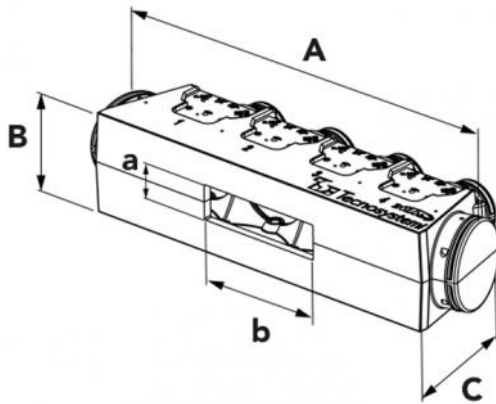

- Auf Anfrage anpassbar

ABMESSUNGEN

CODE	PLENUM-MODELL	FESTE AUSSENBREITE A [mm]	FIXE AUSSENHÖHE B [mm]	FESTE AUSSENTIEFE C [mm]	MAX. INNERE PLENUMHÖHE a [mm]	MAX. INNENBREITE PLENUM b [mm]
PWD300196	EOLO B4 UNIVERSAL	1261	284	348	bis 235	bis 1060

ARTIKEL

CODE	DESCRIPTION
PWD300196	KIT SVELTO UNIVERSAL 4 ZONEN MIT PLENUM AUS GESINT.POLYSTYROL EOLO MOD.B4

Alle Rechte an dieser Veröffentlichung liegen ausschließlich bei Tecnosystemi SpA.
Tecnosystemi SpA behält sich das Recht vor, aus technischen oder handelsüblichen Gründen, jederzeit und ohne Vorankündigung, Änderungen vorzunehmen.