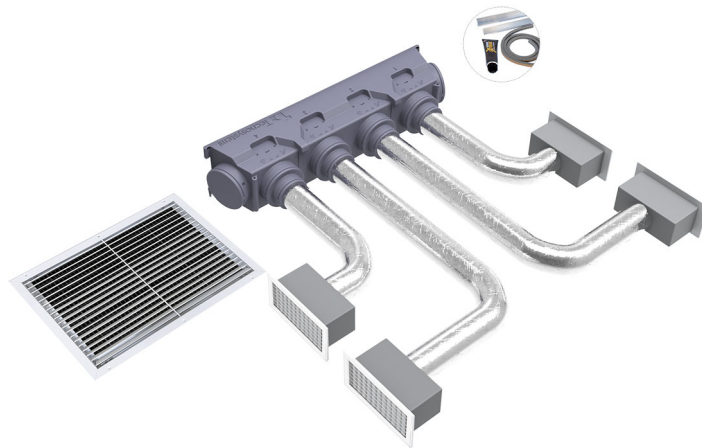

## BESCHREIBUNG

Die "Kit Svelto Eolo Universal" enthalten alle notwendigen Zubehörteile (Polystyrol-"Universalplenum", Kalibrierdämpfer, Gitter, Rohre, Manschetten, Klemmen, Plenums und für Düsen, Aluminiumprofile für Flansche), um die vom Innengerät erzeugte Luft korrekt zu kanalisieren und optimal auf jeden einzelnen Raum zu verteilen, mit der Möglichkeit, den Luftstrom dank der Kalibrierdämpfer und der einstellbaren Klappen der Düsen einzustellen und auszurichten.

Es ermöglicht Ihnen so, die maximale Ausbeute und den besten Komfort in Häusern oder Büros zu haben.

Dank des neuen Universal-Plenums aus gesintertem Polystyrol muss der Installateur den Plenum nur mit einer Stichsäge oder einem Heißdrahtsägeblatt auf die gewünschte Größe basierend auf die Zuluftgitter der zu installierenden kanalisierten Maschine zuschneiden, die Aluminiumprofile auf die Größe des Flansches zuschneiden, sie mit dem mitgelieferten Kleber ankleben und die Dichtung einsetzen (Zubehör im Kit enthalten).

Die "Kit Svelto Eolo Universal" sind mit 3 - 3 - 4 - 5 Zonen erhältlich und können auf Anfrage individuell angepasst werden.

## DER BAUSATZ BEINHALTET:

- 1 EOLO B4 UNIVERSAL Polystyrol Plenum Kit (L 1261 x H 284 P 348) (PWD400032)
- 4 Zufuhrluftgitter aus weiß lackiertes Aluminium, Einbauöffnung 300 x 150 Außenmaß 332 x 182 (COD. WB11161512)
- 4 gedämmte Plenums mit 3 Eingängen vorbereitet für Schellen Mod. E5 150 - 332 x 182 (PWD100005)
- 4 Kalibrierklappen für Luftgittern 332 x 182 (Cod. W11161568)
- 1 Aluminium-Doppelwandschlauch Ø 152 - 10 m (Cod. 11152152)
- 1 Ansauggitter aus Aluminium weiß lackiert - Einbauöffnung 600 x 400 Außenmaß 632 x 432 (Cod. WB11161525)
- 8 Rohrschellen 140 - 160 mm (COD. 22200152)