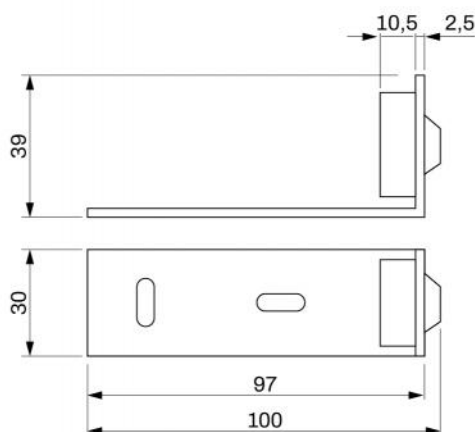

Support pour canal en « L »

- cod. 11161868

DIMENSIONS

ARTICLES

CODE	DESCRIPTION
11161868	SUPPORT EN "L" POUR CANAL

Tous les droits relatifs à cette publication sont de propriété exclusive de Tecnosystemi SpA.
Tecnosystemi SpA se réserve le droit d'apporter toute les modifications nécessaires, sans préavis et pour des exigences techniques ou commerciales.