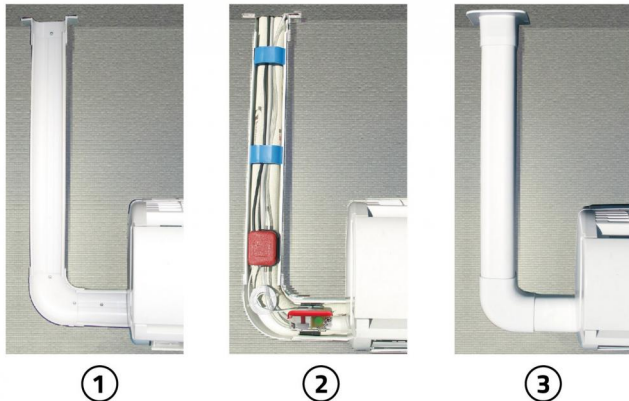

EASY-FLOW-Pumpensatz + EXCELLENS-Kanal

- cod. 12170042

DER BAUSATZ BEINHALTET:

- 1 Eckterminal TA 72 - EXC New Line
- 1 flache Kurve CP 72 - EXC New Line
- 1 Stück zu 70 cm Kanal T 72- EXC New Line
- 1 Stück zu 15 cm Kanal T 72- EXC New Line
- 2 BLOCK-Rohrschellen für Kanal T 72
- 1 Minipumpe Easy Flow 11 lt
- 1 Befestigungssatz für Minipumpe Easy Flow im Kanal

BEISPIELE FÜR DEN EINBAU:

- [1] Einbau in Kanälen
- [2] Verrohrung und Pumpeninstallation
- [3] Kanalverschluss

ARTIKEL

CODE	DESCRIPTION
12170042	AUSRÜSTUNG "KOMPLETT SET" DES KANALS UNDE DER MINI PUMPE EASY FLOW