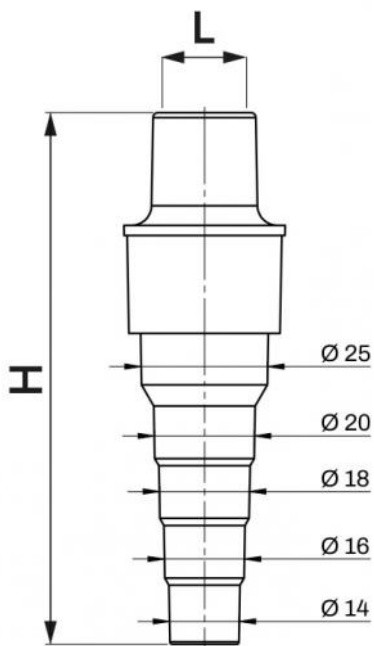

Gerader Anschluss für Rohre Ø16 - 18 - 20 - 22 - 25 - 32 - 40

- cod. SCD300008 - cod. SCD300008BOX - cod. SCD300009
- cod. SCD300009BOX - cod. SCD300010 - cod. SCD300010BOX
- cod. SCD300015 - cod. SCD300015BOX - cod. SCD300011
- cod. SCD300011BOX - cod. SCD300012 - cod. SCD300012BOX
- cod. SCD300013 - cod. SCD300013BOX

TECHNISCHE EIGENSCHAFTEN:

- Ideal für schnelle Verbindungen zwischen starren Rohren und Kondensatableitungsschläuchen, die unterschiedliche Durchmesser haben
- Erhältlich in 7 Modelle
- Weiche farbige Verbindung für maximale Dichtheit
- Starrer, stoßfester und UVA-geschützter Anschluss mit Durchmessern Ø16 - 18 - 20 - 22 - 25 - 32 - 40 mm

BEISPIELE

ABMESSUNGEN

CODE	FARBE	Ø INNEN L [mm]	H [mm]
SCD300008	GELB	16	106
SCD300009	ROT	18	106
SCD300010	BLAU	20/21	106
SCD300015	ORANGE	22	106
SCD300011	GRÜN	25	106
SCD300012	GRAU	32	106
SCD300013	HELLBLAU	40	106

ARTIKEL

CODE	DESCRIPTION
SCD300008	ADAPTERANSCHLUSS Ø16 (PACKUNG 5 STÜCK)
SCD300008BOX	
SCD300009	ADAPTERANSCHLUSS Ø18 (PACKUNG 5 STÜCK)
SCD300009BOX	
SCD300010	ADAPTERANSCHLUSS Ø20 (PACKUNG 5 STÜCK)
SCD300010BOX	
SCD300015	ADAPTERANSCHLUSS Ø22 (PACKUNG 5 STÜCK)
SCD300015BOX	
SCD300011	ADAPTERANSCHLUSS Ø25 (PACKUNG 5 STÜCK)
SCD300011BOX	
SCD300012	ADAPTERANSCHLUSS Ø32 (PACKUNG 5 STÜCK)
SCD300012BOX	
SCD300013	ADAPTERANSCHLUSS Ø40 (PACKUNG 5 STÜCK)
SCD300013BOX	