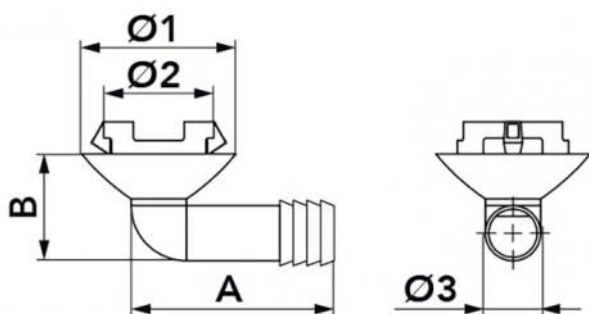

Kondensatableitungspipette mit Druckanschluss Ø 40

- cod. SCC300042

ABMESSUNGEN

CODE	A [mm]	B [mm]	Ø 1 [mm]	Ø 2 [mm]	Ø 3 [mm]
SCC300042	61	30	58	40	16

ARTIKEL

CODE	DESCRIPTION
SCC300042	KONDENSATABLAUFPIPETTE MASCHINENANSCHLUSS Ø40 mm (PACK 5 STÜCK)