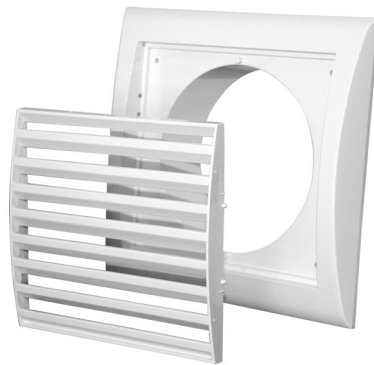

Abnehmbares Rechteckgitter mit rundem Flansch aus weißem ABS

- cod. 11104270 - cod. 11104280 - cod. 11104290

TECHNISCHE DATEN

CODE	B [mm]	H [mm]	H1 [mm]	B1 [mm]	L [mm]	L1 [mm]	Ø D [mm]	LUFTDURCHLASS [cm ²]
11104270	156	151	95	110	18	35	100	47
11104280	193	188	135	151	18	35	125	81
11104290	193	188	135	151	18	35	150	81

ARTIKEL

CODE	DESCRIPTION
11104270	ABNEHMBARES RECHTECKIGES GITTER AUS ABS, WEISS Ø100
11104280	ABNEHMBARES RECHTECKIGES GITTER AUS ABS, WEISS Ø125
11104290	ABNEHMBARES RECHTECKIGES GITTER AUS ABS, WEISS Ø150