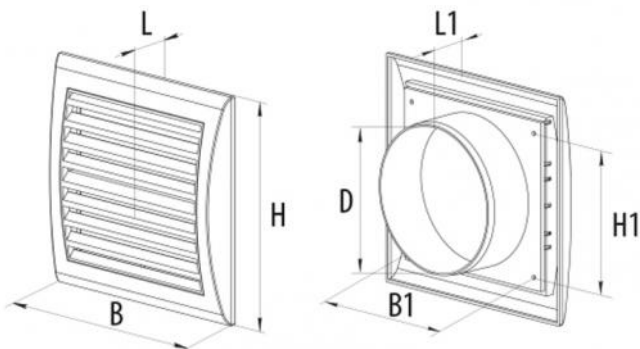

Abnehmbares Rechteckgitter mit rundem Flansch aus weißem ABS

- cod. 11104270 - cod. 11104280 - cod. 11104290

TECHNISCHE DATEN

CODE	B [mm]	H [mm]	H1 [mm]	B1 [mm]	L [mm]	L1 [mm]	Ø D [mm]	LUFTDURCHLASS [cm ²]
11104270	156	151	95	110	18	35	100	47
11104280	193	188	135	151	18	35	125	81
11104290	193	188	135	151	18	35	150	81

ARTIKEL

CODE	DESCRIPTION
11104270	ABNEHMBARES RECHTECKIGES GITTER AUS ABS, WEISS Ø100
11104280	ABNEHMBARES RECHTECKIGES GITTER AUS ABS, WEISS Ø125
11104290	ABNEHMBARES RECHTECKIGES GITTER AUS ABS, WEISS Ø150