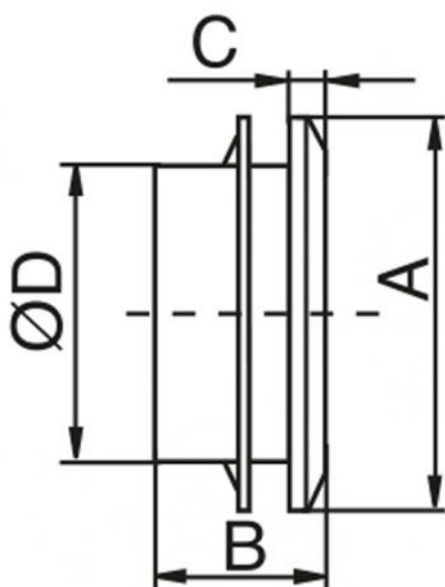

## G.C.S.

G.C.S.einbau-Rundgitter für die Decke aus weißem ABS

- cod. 11104049 - cod. 11104051

## TECHNISCHE DATEN

CODE	A [mm]	B [mm]	C [mm]	Ø D [mm]	LUFTDURCHLASS [cm <sup>2</sup> ]
11104049	141	71	12,5	100	60
11104051	188	72	15	150	140