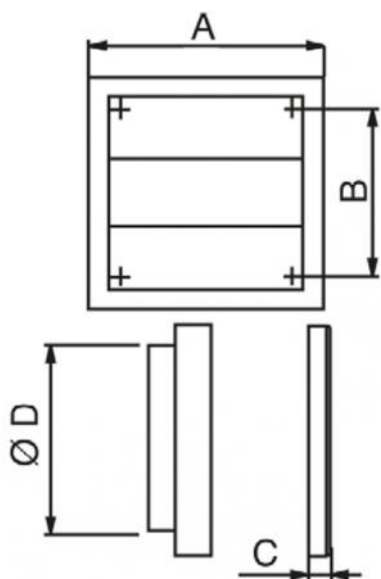

G.Q.G.I. - G.Q.G.P

quadratisches Gitter mit weißen ABS-Schwerkraftlamellen

- cod. 11104066 - cod. 11104067 - cod. 11104075
- cod. 11104076

BESCHREIBUNG

Quadratisches Gitter mit weißen ABS-Schwerkraftlamellen.
Verfügbar für Wand- oder Unterputzinstallationen, ideal für den Ausstoß von Raumluft.

DIMENSIONI

11104066	154	110	45	100	75
11104067	186	142	45	125	113
11104075	154	110	15	/	96
11104076	186	142	15	/	160

ARTICOLI

CODICE	DESCRIPTION
11104066	QUADRATISCHES GITTER MIT SCHWERKRAFTLAMELLEN D.100
11104067	QUADRATISCHES GITTER MIT SCHWERKRAFTLAMELLEN D.125
11104075	QUADRATISCHES GITTER MIT SCHWERKRAFTLAMELLEN D.100
11104076	QUADRATISCHES GITTER MIT SCHWERKRAFTLAMELLEN D.125