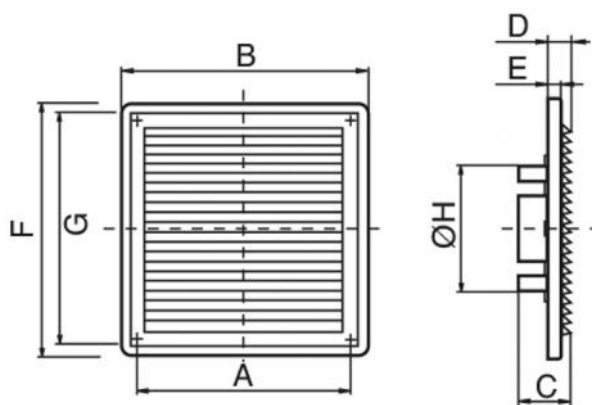

## G.R.V.I.

rechteckiges Wandgitter mit verstellbarem Einbaudurchmesser in weißem ABS

- cod. 11104056 - cod. 11104057 - cod. 11104058

## TECHNISCHE DATEN

CODE	MOD.	A [mm]	B [mm]	C [mm]	D [mm]	E [mm]	F [mm]	G [mm]	H [mm]	LUFTDUR CHLASS [cm <sup>2</sup> ]
11104056	150	179	204	41	16	10	204	179	100/150	92
11104057	160	205	221	42	15	10	299	283	100/150	180
11104058	170	283	299	42	15	10	221	205	100/150	260