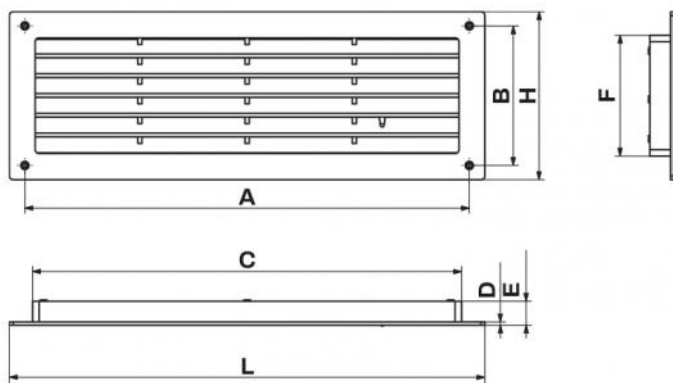

## TECHNISCHE DATEN

CODE	FARBE	L [mm]	H [mm]	LUFTDURCHLASS [cm <sup>2</sup> ]
11104340	WEISS	368	130	140
11104350	BRAUN	368	130	140