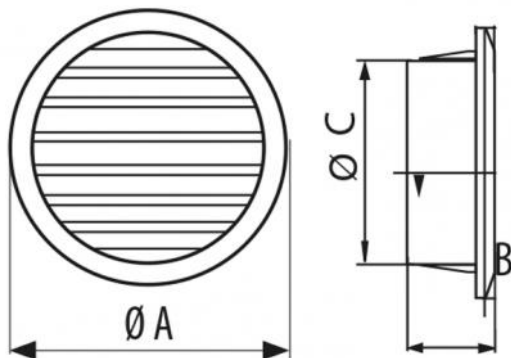

Kupfer-Rundgitter für den Einbau mit Netz

- cod. 11160500 - cod. 11160515 - cod. 11160520

TECHNISCHE DATEN

CODE	AUSSENMASSE Ø A [mm]	TIEFE B [mm]	INNENDURCHMESSER Ø C [mm]	LUFTDURCHLASS [cm ²]
11160500	110	55	75	29,41
11160515	170	55	135	77,56
11160520	200	55	185	150,23

ARTIKEL

CODE	DESCRIPTION
11160500	RUNDES EINSTECKGITTER AUS KUPFER MIT NETZ Ø 110
11160515	RUNDES EINSTECKGITTER AUS KUPFER MIT NETZ Ø 180
11160520	RUNDES EINSTECKGITTER AUS KUPFER MIT NETZ Ø 220

Alle Rechte an dieser Veröffentlichung liegen ausschließlich bei Tecnosystemi SpA.
 Tecnosystemi SpA behält sich das Recht vor, aus technischen oder handelsüblichen Gründen, jederzeit und ohne Vorankündigung, Änderungen vorzunehmen.