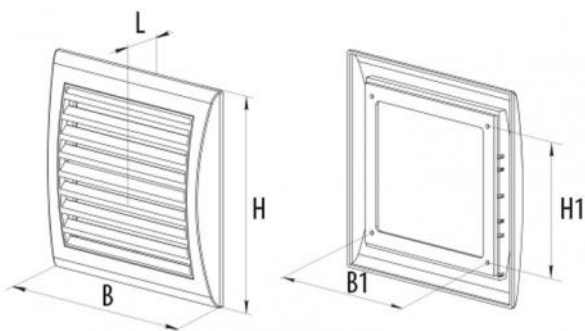

Rechteckiges Ausziehgitter in weißem ABS

- cod. 11104250

TECHNISCHE DATEN

CODE	B [mm]	H [mm]	H1 [mm]	B1 [mm]	L [mm]	LUFTDURCHLASS [cm ²]
11104250	156	151	95	110	18	47

ARTIKEL

CODE	DESCRIPTION
11104250	ABNEHMBARES RECHTECKIGES GITTER AUS ABS, WEISS