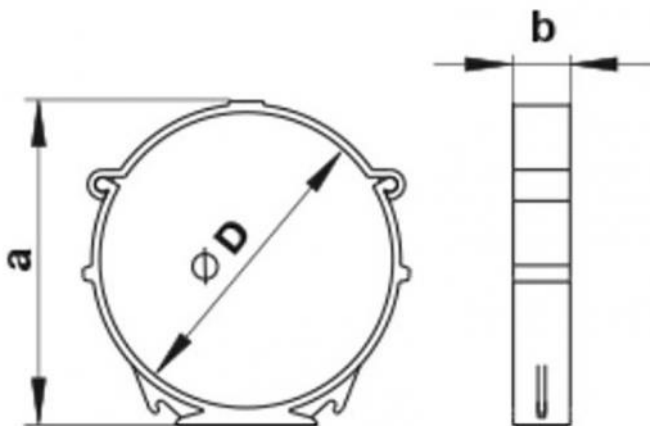

CF

CF-Befestigungsschelle

- cod. 11161378 - cod. 11161378B - cod. 11161378C
- cod. PWC500077

ABMESSUNGEN

CODE	A [mm]	B [mm]	Ø D [mm]
11161378	113	20	103
11161378B	138	20	128
11161378C	163	20	153
PWC500077	213	20	203

BESCHREIBUNG

Kunststoffschelle (PVC) in weiß.

Entwickelt für die Montage von runden Luftkanälen an Wand, Decke oder einer beliebigen anderen ebenen Fläche. Ausgestattet mit Schlitzn $\varnothing 5 \times 15$ mm für die Befestigung an ebenen Flächen mittels mitgelieferter Schrauben.

ARTIKEL

CODE	DESCRIPTION
11161378	BEFESTIGUNGSSCHELLE "CF100"
11161378B	BEFESTIGUNGSSCHELLE "CF125" Ø128
11161378C	"CF150" BEFESTIGUNGSSCHELLE, D. 153
PWC500077	BEFESTIGUNGSSCHELLE 'CF 200'

Alle Rechte an dieser Veröffentlichung liegen ausschließlich bei Tecnosystemi SpA.