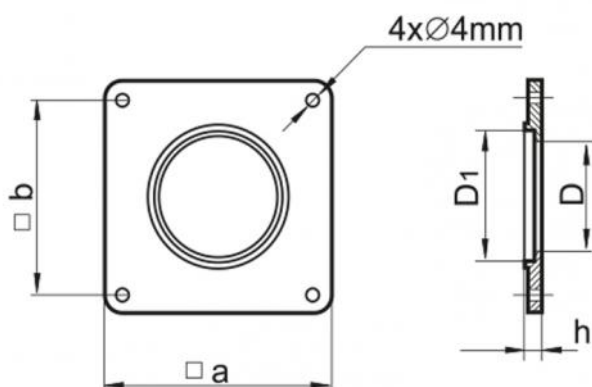

PMT 100

Wandplatte aus PVC mit Bohrung

- cod. 11161375 - cod. 11161375B - cod. 11161375C
- cod. PWC500076

ABMESSUNGEN

CODE	A [mm]	B [mm]	D [mm]	D1 [mm]	h [mm]
11161375	150	134	100,5	103	3
11161375B	170	154	125	127	3

DESCRIZIONE

Piastra a muro in plastica (PVC) di colore bianco.
 È progettata per coprire il collegamento dei manicotti d'aria ai condotti di ventilazione.
 È dotata di quattro fori e della relativa viteria, per il fissaggio a muro.

ARTICOLI

CODICE	DESCRIPTION
11161375	WALL PLATE IN PVC HOLE "PMT100"
11161375B	WANDANSCHLUSSPLATTE AUS PVC "PMT125" Ø 125
11161375C	"PMT150" WANDANSCHLUSSPLATTE AUS PVC, D. 150
PWC500076	PVC-WANDPLATTE "PMT200"