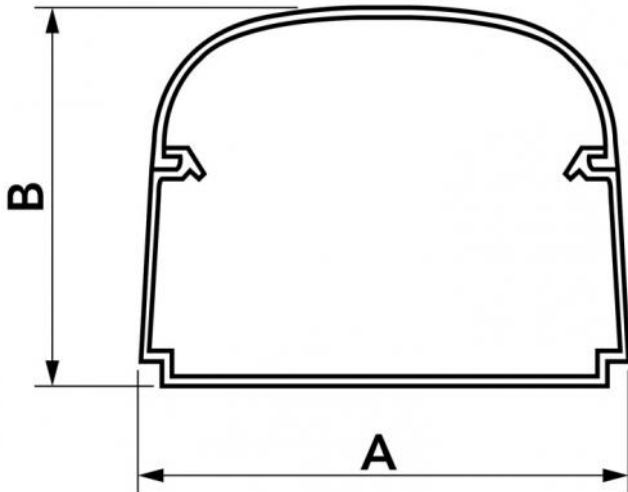

OPERATING TEMPERATURES

- Operating temperature -20°C / +60°C
- Coloured operating temperature -20°C / +75°C

MODELS AVAILABLE:

WHITE

ANTHRACITE
GREY

BLACK

DIMENSIONS

CODE	MODEL	A [mm]	B [mm]
SCD100136	T 35 - OPT W	32	28
11130062	T 62 - OPT W	62	46
11130075	T 75 - OPT W	74	56
11130100	T 102 - OPT W	100	66
SCD100123	T 135 - OPT W	135	82
SCD100146	T 75 - OPT G	74	56
SCD100147	T 102 - OPT G	100	66
SCD100148	T 135 - OPT G	135	82
SCD100620	T 75 - OPT G	74	56
SCD100621	T 102 - OPT G	100	66
SCD100622	T 135 - OPT G	135	82
SCD100197	T 75 - OPT B	74	56
SCD100198	T 102 - OPT B	100	66
SCD100199	T 135 - OPT B	135	82
SCD100610	T 75 - OPT B	74	56
SCD100611	T 102 - OPT B	100	66
SCD100612	T 135 - OPT B	135	82