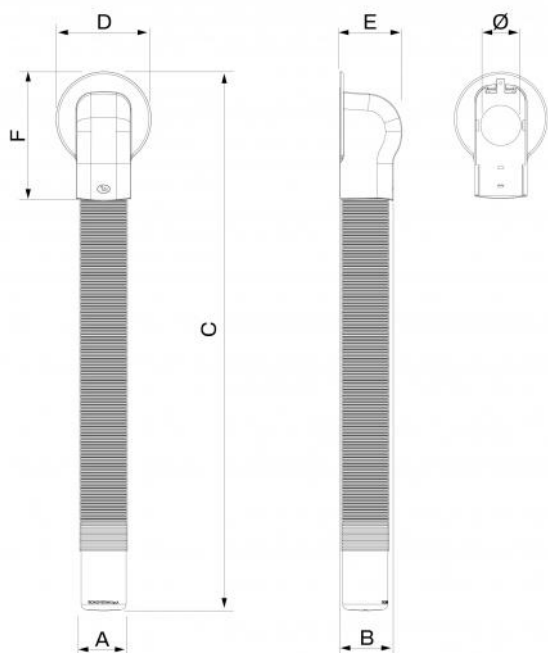

KRT

Bausatz runde Design-Rosette mit Schlauch und Anschluss für das Außengerät aus UV-beständigem Gummi

- cod. SCD100551 - cod. SCD100552 - cod. SCD100553

- cod. SCD100557 - cod. SCD100558 - cod. SCD100559

TECHNISCHE EIGENSCHAFTEN:

- Stoß- und UV-beständiges Kunststoffmaterial
- Aus 3 Steckteilen
- Lochabdeckung externer Kranz
- Hochwertige Verarbeitung für Bohrungen von Ø 62 bis Ø 80 mm
- Rohrdurchgang Barcode-Schrumpfpackung

BESCHREIBUNG

Das Set besteht aus einem Wandterminal mit neuer quadratischer Flansch, ca. 700 mm flexiblem Rohr Ø60 oder Ø80 mm und einem Gummianschluss.

ABMESSUNGEN

| CODE | MODELL | A [mm] | B [mm] | C [mm] | D [mm] | E [mm] | F [mm] | Ø [mm] |
|-----------|-------------------|--------|--------|--------|--------|--------|--------|--------|
| SCD100551 | KRT - 60 WHITE | 64 | 78 | 980 | 157 | 95 | 209 | 60 |
| SCD100552 | KRT - 60 BLACK | 64 | 78 | 980 | 157 | 95 | 209 | 60 |
| SCD100553 | KRT - 60 GREY | 64 | 78 | 980 | 157 | 95 | 209 | 60 |
| SCD100557 | KRT - 80 WHITE | 84 | 100 | 1006 | 177 | 117 | 237 | 80 |
| SCD100558 | KRT - 80 BLACK | 84 | 100 | 1006 | 177 | 117 | 237 | 80 |
| SCD100559 | KRT - 80 GREY | 84 | 100 | 1006 | 177 | 117 | 237 | 80 |