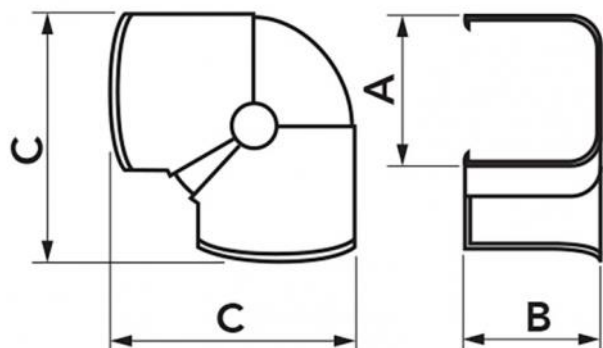

OPTIMA CPS CLEAN

Flachwinkel mit Gelenk white CLEAN

- cod. SCD100508 - cod. SCD100509

TECHNISCHE EIGENSCHAFTEN:

- Starres stoßfestes, UVA-geschütztes, weißes oder grau PVC, recycelbar
- Innovatives Design
- Extrem schnelles, Steck-Befestigungssystem
- Krümmungsradius
- Einstellbar von 80° bis 140°
- Sehr hochwertiges externes Oberfläche
- Rohrdurchgang Barcode-Schrumpfpackung
- Mit hellen Farben lackierbar
- Betriebstemperatur -20°C / +60°C

VERFÜGBARE MODELLE:

WEISS

ABMESSUNGEN

CODE	MODELL	A [mm]	B [mm]	C [mm]
SCD100508	CPS 62 - OPT CLEAN	66	48	185
SCD100509	CPS 75 - OPT CLEAN	78	58	130

ARTIKEL

CODE	DESCRIPTION
SCD100508	*FLACHBOGEN MIT GELENK OPTIMA CPS CPS62 - OPT CLEAN
SCD100509	*FLACHBOGEN MIT GELENK OPTIMA CPS CPS75 - OPT CLEAN