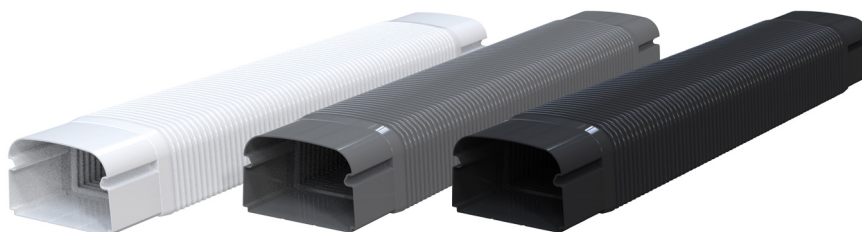

OPTIMA MF

Flexible Muffe

- cod. 11106041 - cod. 11106042 - cod. 11106043
- cod. SCD100179 - cod. SCD100180 - cod. SCD100228
- cod. SCD100229

TECHNISCHE EIGENSCHAFTEN:

- Aus Polyethylen
- Innovatives Design
- Extrem schnelles, Steck-Befestigungssystem
- Sehr hochwertiges externes Oberfläche
- Rohrdurchgang Barcode-Schrumpfpackung
- Mit hellen Farben lackierbar

VERFÜGBARE MODELLE:

WEISS

ANTHRAZITGR
AU

ABMESSUNGEN

CODE	MODELL	A [mm]	B [mm]	C [mm]	D [mm]
11106041	MF 62 - OPT	62	46	520	420
11106042	MF 75 - OPT	74	56	520	420
11106043	MF 102 - OPT	100	66	520	420
SCD100179	MF 75 - OPT	74	56	520	420
SCD100180	MF 102 - OPT	100	66	520	420
SCD100228	MF 75 - OPT	74	56	520	420
SCD100229	MF 102 - OPT	100	66	520	420

ARTIKEL

CODE	DESCRIPTION
11106041	MF62-OPT FLEXIBLER ANSCHLUSSSCHLAUCH "OPTIMA"
11106042	MF75-OPT FLEXIBLER ANSCHLUSSSCHLAUCH "OPTIMA"
11106043	MF102-OPT FLEXIBLER ANSCHLUSSSCHLAUCH "OPTIMA"
SCD100179	FLEXIBLE MUFFE OPTIMA MF 75-OPT GREY
SCD100180	FLEXIBLE MUFFE OPTIMA MF 102-OPT GREY
SCD100228	FLEXIBLE MUFFE OPTIMA MF 75-OPT BLACK
SCD100229	FLEXIBLE MUFFE OPTIMA MF 102-OPT BLACK