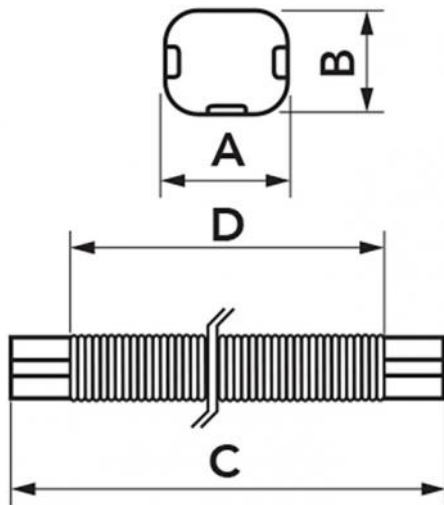

OPTIMA MF

Flexible Muffe

- cod. 11106041 - cod. 11106042 - cod. 11106043
- cod. SCD100179 - cod. SCD100180 - cod. SCD100228
- cod. SCD100229

TECHNISCHE EIGENSCHAFTEN:

- Aus Polyethylen
- Innovatives Design
- Extrem schnelles, Steck-Befestigungssystem
- Sehr hochwertiges externes Oberfläche
- Rohrdurchgang Barcode-Schrumpfpackung
- Mit hellen Farben lackierbar

VERFÜGBARE MODELLE:

WEISS

ANTHRAZITGR
AU

ABMESSUNGEN

CODE	MODELL	A [mm]	B [mm]	C [mm]	D [mm]
11106041	MF 62 - OPT	62	46	520	420
11106042	MF 75 - OPT	74	56	520	420
11106043	MF 102 - OPT	100	66	520	420
SCD100179	MF 75 - OPT	74	56	520	420
SCD100180	MF 102 - OPT	100	66	520	420
SCD100228	MF 75 - OPT	74	56	520	420
SCD100229	MF 102 - OPT	100	66	520	420

ARTIKEL

CODE	DESCRIPTION
11106041	MF62-OPT FLEXIBLER ANSCHLUSSSCHLAUCH "OPTIMA"
11106042	MF75-OPT FLEXIBLER ANSCHLUSSSCHLAUCH "OPTIMA"
11106043	MF102-OPT FLEXIBLER ANSCHLUSSSCHLAUCH "OPTIMA"
SCD100179	FLEXIBLE MUFFE OPTIMA MF 75-OPT GREY
SCD100180	FLEXIBLE MUFFE OPTIMA MF 102-OPT GREY
SCD100228	FLEXIBLE MUFFE OPTIMA MF 75-OPT BLACK
SCD100229	FLEXIBLE MUFFE OPTIMA MF 102-OPT BLACK