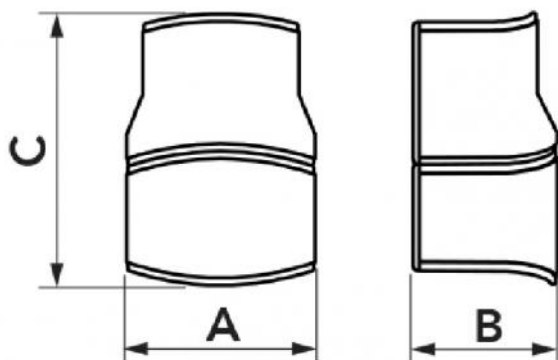

OPTIMA RC CLEAN

Reduzierung für Kanal white CLEAN

- cod. SCD100536 - cod. SCD100537 - cod. SCD100538

TECHNISCHE EIGENSCHAFTEN:

- Stoßfestes, UVA-beständiges und recycelbares Hart-PVC, in Weiß oder Schwarz
- Innovatives Design
- Extrem schnelles, Steck-Befestigungssystem
- Sehr hochwertiges externes Oberfläche
- Rohrdurchgang Barcode-Schrumpfpackung
- Mit hellen Farben lackierbar
- Betriebstemperatur -20°C / +60°C

VERFÜGBARE MODELLE:

WEISS

ABMESSUNGEN

CODE	MODELL	A [mm]	B [mm]	C [mm]
SCD100536	RC 75/62 - OPT CLEAN	78	58	110
SCD100537	RC 102/75 - OPT CLEAN	104	68	140
SCD100538	RC 135/102 - OPT CLEAN	140	84	160

ARTIKEL

CODE	DESCRIPTION
SCD100536	REDUZIERSTÜCK FÜR KANAL OPTIMA RC RC75/62 - OPT CLEAN
SCD100537	REDUZIERSTÜCK FÜR KANAL OPTIMA RC RC102/75 - OPT CLEAN
SCD100538	REDUZIERSTÜCK FÜR KANAL OPTIMA RC 135/102-OPT CLEAN