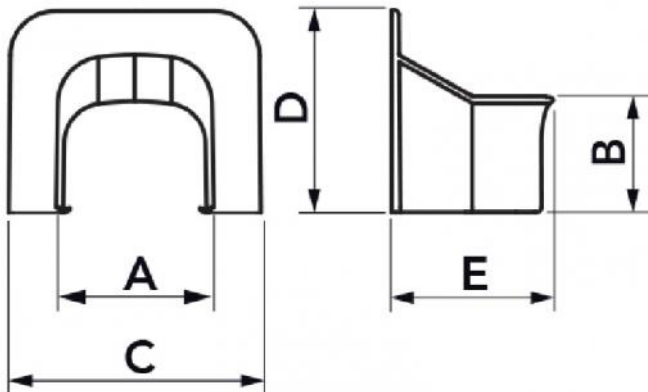

OPTIMA TA CLEAN

Eckabschlussprofil white CLEAN

- cod. SCD100500 - cod. SCD100501 - cod. SCD100502
- cod. SCD100503

TECHNISCHE EIGENSCHAFTEN:

- Stoßfestes, UVA-beständiges und recycelbares Hart-PVC, in Weiß oder Schwarz
- Innovatives Design
- Extrem schnelles, Steck-Befestigungssystem
- Große Außenkrone
- Lochabdeckungen
- Sehr hochwertiges externes Oberfläche
- Rohrdurchgang Barcode-Schrumpfpackung
- Mit hellen Farben lackierbar
- Betriebstemperatur -20°C / +60°C

VERFÜGBARE MODELLE:

WEISS

ABMESSUNGEN

CODE	MODELL	A [mm]	B [mm]	C [mm]	D [mm]	E [mm]
SCD100500	TA 62 - OPT CLEAN	66	48	106	85	72
SCD100501	TA 75 - OPT CLEAN	78	58	126	100	86
SCD100502	TA 102 - OPT CLEAN	104	68	145	117	100
SCD100503	TA 135 - OPT CLEAN	140	84	180	140	100

ARTIKEL

CODE	DESCRIPTION
SCD100500	OPTIMA TA ECK TERMINAL TA62 - OPT CLEAN
SCD100501	OPTIMA TA ECK TERMINAL TA75 - OPT CLEAN
SCD100502	OPTIMA TA ECK TERMINAL TA102 - OPT CLEAN
SCD100503	OPTIMA TA 135-OPT SAUBERES ECKTERMINAL