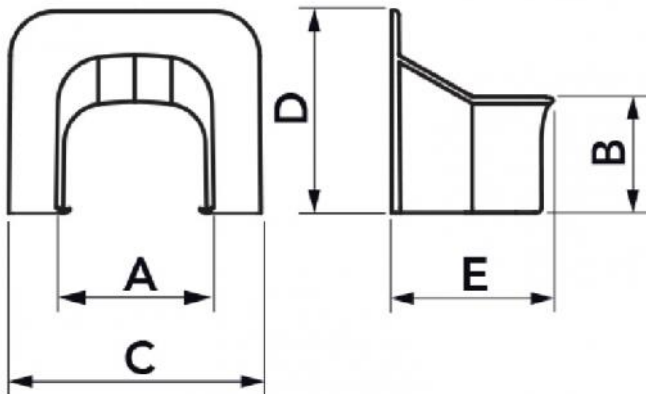

VERFÜGBARE MODELLE:

WEISS

SCHWARZ

ANTHRAZITGRAU

ABMESSUNGEN

CODE	MODELL	A [mm]	B [mm]	C [mm]	D [mm]	E [mm]
11106004	TA 62 - OPT W	66	48	106	85	72
11106005	TA 75 - OPT W	78	58	126	100	86
11106006	TA 102 - OPT W	104	69	145	117	100
SCD100113	TA 135 - OPT W	140	84	180	140	100
SCD100412	TA 75 - OPT G	78	58	126	100	86
SCD100413	TA 102 - OPT G	104	69	145	117	100
SCD100414	TA 135 - OPT G	140	84	180	140	100
SCD100375	TA 75 - OPT B	78	58	126	100	86
SCD100376	TA 102 - OPT B	104	69	145	117	100
SCD100377	TA 135 - OPT B	140	84	180	140	100

ARTIKEL

CODE	DESCRIPTION
11106004	TA62-OPT ECKEABSCHLUSSSTUECK "OPTIMA"
11106005	TA75-OPT ECKEABSCHLUSSSTUECK "OPTIMA"
11106006	TA102-OPT ECKEABSCHLUSSSTUECK "OPTIMA"
SCD100113	OPTIMA ECKKLEMME TA 135-OPT WHITE (VERP. 3 STÜCK)
SCD100376	OPTIMA ECKKLEMME TA102-OPT BLACK (VERP. 3 STÜCK)
SCD100375	OPTIMA ECKKLEMME TA 75-OPT BLACK (VERP. 5 STÜCK)
SCD100414	OPTIMA ECKKLEMME TA 135-OPT GREY (VERP. 3 STÜCK)
SCD100413	OPTIMA ECKKLEMME TA102-OPT GREY (VERPACKUNG 3 STÜCK)
SCD100412	OPTIMA ECKKLEMME TA 75-OPT GREY (VERP. 5 STÜCK)
SCD100377	OPTIMA ECKKLEMME TA 135-OPT BLACK (VERP. 3 STÜCK)