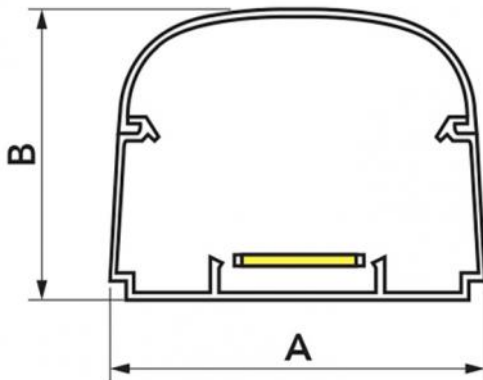

OPTIMA TB

Kanal mit Libelle

- cod. B-11130062 - cod. B-11130075 - cod. B-11130100

TECHNISCHE EIGENSCHAFTEN:

- Starres und stoßfestes aus PVC, UVA-Strahlen-beständig, in Weiß
- kantenförmiger Boden
- Vorgeöst für die Wandmontage
- Vier-Wege-Schiebe-Libelle auf jeder 2 m Stange, im Lieferumfang enthalten
- Vorbereitet für das Einsetzen von Easy Flow, Easy One, Aqua Split Minipumpen (nur Modell TB 75-OPT)
- Zentralverriegelung mit patentiertem Schutz gegen versehentliches Aushaken
- Abgerundete Abdeckung
- Stablänge 2 m
- Mit hellen Farben lackierbar
- Betriebstemperatur -20°C / +60°C

VERFÜGBARE MODELLE:

WEISS

Vertikale kanal

Horizontale kanal

Kabelkanalinstallation ohne eingebaute Libelle

Kabelkanalir

ABMESSUNGEN

CODE	MODELL	A [mm]	B [mm]
B-11130062	TB 62 - OPT	62	46
B-11130075	TB 75 - OPT	74	56
B-11130100	TB 102 - OPT	100	66