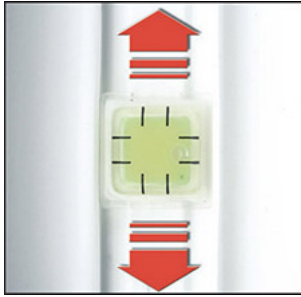

OPTIMA TB

Kanal mit Libelle

- cod. B-11130062 - cod. B-11130075 - cod. B-11130100

TECHNISCHE EIGENSCHAFTEN:

- Starres und stoßfestes aus PVC, UVA-Strahlen-beständig, in Weiß
- kantenförmiger Boden
- Vorgeöst für die Wandmontage
- Vier-Wege-Schiebe-Libelle auf jeder 2 m Stange, im Lieferumfang enthalten
- Vorbereitet für das Einsetzen von Easy Flow, Easy One, Aqua Split Minipumpen (nur Modell TB 75-OPT)
- Zentralverriegelung mit patentiertem Schutz gegen versehentliches Aushaken
- Abgerundete Abdeckung
- Stablänge 2 m
- Mit hellen Farben lackierbar
- Betriebstemperatur -20°C / +60°C

VERFÜGBARE MODELLE:

WEISS

Vertikale kanal

Horizontale kanal

Kabelkanalinstallation ohne eingebaute Libelle

Kabelkanalir

ABMESSUNGEN

CODE	MODELL	A [mm]	B [mm]
B-11130062	TB 62 - OPT	62	46
B-11130075	TB 75 - OPT	74	56
B-11130100	TB 102 - OPT	100	66