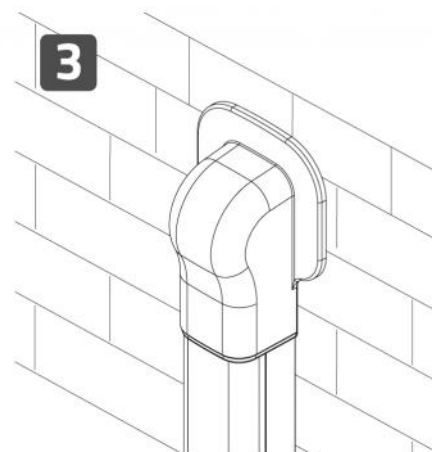

BEFESTIGUNGSBEISPIEL MIT SILIKON