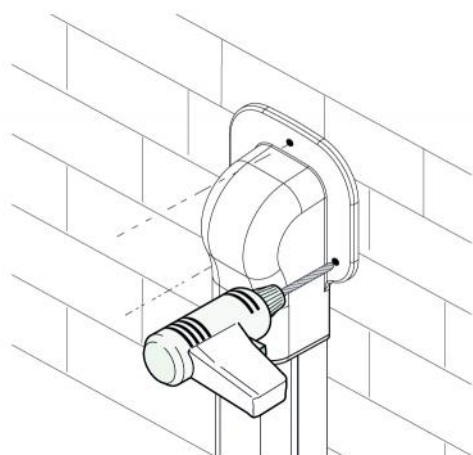

MONTAGE MÖGLICH MIT SCHRAUBEN (nicht enthalten)