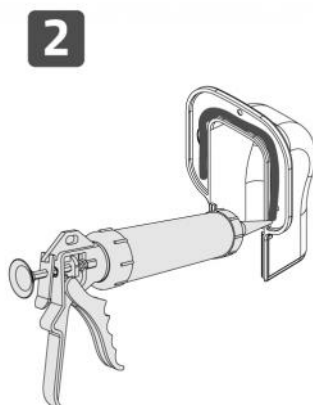

BEFESTIGUNGSBEISPIEL MIT SILIKON