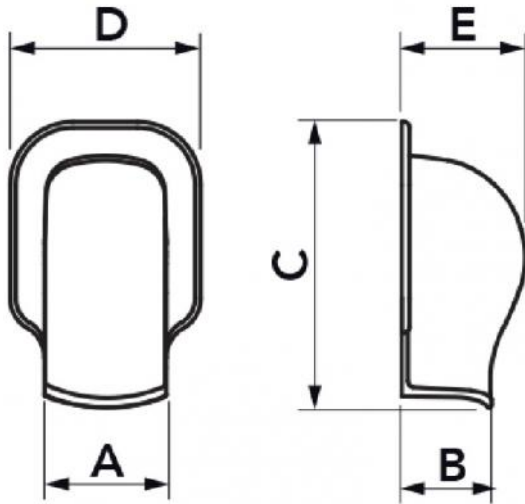

### Wandabschluss

- cod. SCD100144 - cod. 11106001 - cod. 11106002
- cod. 11106003 - cod. SCD100112 - cod. SCD100415
- cod. SCD100417 - cod. SCD100418 - cod. SCD100372
- cod. SCD100373 - cod. SCD100374 - cod. SCD100415BOX

### TECHNISCHE EIGENSCHAFTEN:

- Recyclbares Kunststoffmaterial, hohe Stoßfestigkeit
- Innovatives Design
- Extrem schnelles, Steck-Befestigungssystem
- Sehr hochwertiges externes Oberfläche
- Große Außenkrone zur Abdeckung
- Äußere Bombierung, zur Erleichterung der Rohrkrümmung
- Markierungen für eventuelle Wandmontage mit Schrauben (nicht enthalten)
- Rohrdurchgang Barcode-Schrumpfpackung
- Mit hellen Farben lackierbar
- Betriebstemperatur -20°C / + 60°C
- Betriebstemperatur farbige Ausführungen -20 °C / +75 °C
- Wandmontierbar für den Innen- und Außenbereich

## ABMESSUNGEN

CODE	MODELL	A [mm]	B [mm]	C [mm]	D [mm]	E [mm]
SCD100144	TM 35 - OPT W	35	28	77	56	32
11106001	TM 62 - OPT W	66	48	155	95	60
11106002	TM 75 - OPT W	78	58	170	110	74
11106003	TM 102 - OPT W	104	68	200	135	85
SCD100112	TM 135 - OPT W	140	85	237	175	100
SCD100415	TM 75 - OPT G	78	58	170	110	74
SCD100417	TM 102 - OPT G	104	68	200	135	85
SCD100418	TM 135 - OPT G	140	85	237	175	100
SCD100372	TM 75 - OPT B	78	58	170	110	74
SCD100373	TM 102 - OPT B	104	68	200	135	85
SCD100374	TM 135 - OPT B	140	85	237	175	100