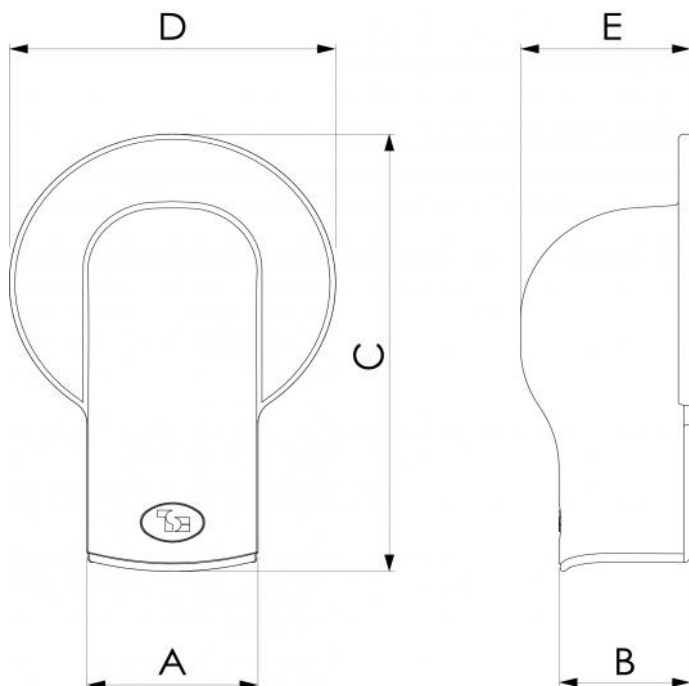

VERFÜGBARE MODELLE

WEISS

SCHWARZ

ANTHRAZITGR
AU

ABMESSUNGEN

CODE	MODELL	A [mm]	B [mm]	C [mm]	D [mm]	E [mm]
SCD100244	TMR OPT 62 W	63	48	176	120	62
SCD100245	TMR OPT 75 W	77	58	207	140	75
SCD100246	TMR OPT 102 W	100	67	237	170	85
SCD100247	TMR OPT 135 W	135	84	277	212	100
SCD100253	TMR OPT 75 G	77	58	207	140	75
SCD100254	TMR OPT 102 G	100	67	237	170	85
SCD100255	TMR OPT 135 G	135	84	277	212	100
SCD100266	TMR OPT 75 B	77	58	207	140	75
SCD100267	TMR OPT 102 B	100	67	237	170	85
SCD100268	TMR OPT 135 B	135	84	277	212	100