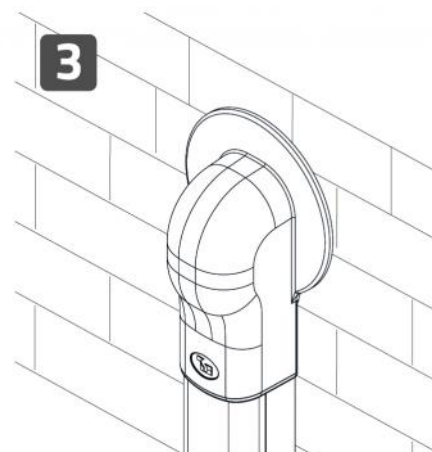

OPTIMA TMR

Wandabschlussprofil mit rundem Flansch

- cod. SCD100244 - cod. SCD100245 - cod. SCD100246
- cod. SCD100247 - cod. SCD100267 - cod. SCD100266
- cod. SCD100255 - cod. SCD100254 - cod. SCD100253
- cod. SCD100268

TECHNISCHE EIGENSCHAFTEN:

- Recyclbares Kunststoffmaterial, hohe Stoßfestigkeit
- Innovatives Design
- Extrem schnelles, Steck-Befestigungssystem
- Sehr hochwertiges externes Oberfläche
- Große runde Außenblende für Montageöffnungsabdeckung
- Äußere Bombierung, zur Erleichterung der Rohrkrümmung
- Markierungen für eventuelle Wandmontage mit Schrauben (nicht enthalten)
- Schrumpffolienverpackung mit Barcode
- Mit hellen Farben lackierbar
- Betriebstemperatur -20°C / + 60°C
- Betriebstemperatur farbige Ausführungen -20 °C / +75 °C

ANWENDUNGEN

Klimaanlage.

Wandmontage im Innen- und/oder Außenbereich.

VERFÜGBARE MODELLE

WEISS

SCHWARZ

ANTHRAZITGR
AU

ABMESSUNGEN

BEFESTIGUNGSBEISPIEL MIT SILIKON

MONTAGE MÖGLICH MIT SCHRAUBEN (nicht enthalten)

ARTIKEL

CODE	DESCRIPTION
SCD100244	RUNDFLANSCH-WANDMONTAGEPROFIL OPTIMA TMR 62 OPT WHITE (VERPACKUNG 5 STK.)
SCD100245	RUNDFLANSCH-WANDTERMINAL OPTIMA TMR 75 OPT WHITE (VERPACKUNG 5 STÜCK)
SCD100246	RUNDFLANSCH-WANDTERMINAL OPTIMA TMR 102 OPT WHITE (VERPACKUNG 3 STÜCK)
SCD100247	RUNDFLANSCH-WANDTERMINAL OPTIMA TMR 135 OPT WHITE (VERPACKUNG 3 STÜCK)
SCD100267	RUNDFLANSCH-WANDTERMINAL OPTIMA TMR 102 OPT BLACK (VERP. 3 STÜCK)
SCD100266	RUNDE FLANSCHKLEMMEN OPTIMA TMR 75 OPT BLACK (VERP. 5 STK.)
SCD100255	RUNDFLANSCH-WANDABSCHLUSSPROFIL OPTIMA TMR 135 OPT GREY (VERP. MIT 3 STÜCK)
SCD100254	RUNDFLANSCH-WANDABSCHLUSSPROFIL OPTIMA TMR 102 OPT GREY (VERP. MIT 3 STÜCK)
SCD100253	RUNDFLANSCH-WANDABSCHLUSSPROFIL OPTIMA TMR 75 OPT GREY (VERP. MIT 5 STÜCK)
SCD100268	RUNDFLANSCH-WANDTERMINAL OPTIMA TMR 135 OPT BLACK (VERP. 3 STÜCK)