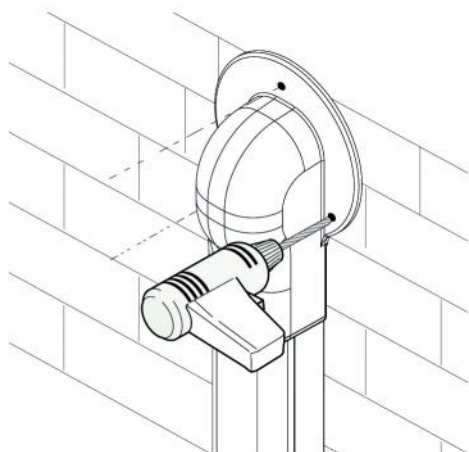

TECHNISCHE EIGENSCHAFTEN:

- Recyclbares Kunststoffmaterial, hohe Stoßfestigkeit
- Innovatives Design
- Extrem schnelles, Steck-Befestigungssystem
- Sehr hochwertiges externes Oberfläche
- Große runde Außenblende für Montageöffnungsabdeckung
- Äußere Bombierung, zur Erleichterung der Rohrkrümmung
- Markierungen für eventuelle Wandmontage mit Schrauben (nicht enthalten)
- Schrumpffolienverpackung mit Barcode
- Mit hellen Farben lackierbar
- Betriebstemperatur -20°C / + 60°C
- Betriebstemperatur farbige Ausführungen -20 °C / +75 °C

ANWENDUNGEN

Klimaanlage.

Wandmontage im Innen- und/oder Außenbereich.

VERFÜGBARE MODELLE

WEISS

SCHWARZ

ANTHRAZITGR
AU

ABMESSUNGEN

BEFESTIGUNGSBEISPIEL MIT SILIKON

MONTAGE MÖGLICH MIT SCHRAUBEN (nicht enthalten)

ARTIKEL

CODE	DESCRIPTION
SCD100244	RUNDFLANSCH-WANDMONTAGEPROFIL OPTIMA TMR 62 OPT WHITE (VERPACKUNG 5 STK.)
SCD100245	RUNDFLANSCH-WANDTERMINAL OPTIMA TMR 75 OPT WHITE (VERPACKUNG 5 STÜCK)
SCD100246	RUNDFLANSCH-WANDTERMINAL OPTIMA TMR 102 OPT WHITE (VERPACKUNG 3 STÜCK)
SCD100247	RUNDFLANSCH-WANDTERMINAL OPTIMA TMR 135 OPT WHITE (VERPACKUNG 3 STÜCK)
SCD100267	RUNDFLANSCH-WANDTERMINAL OPTIMA TMR 102 OPT BLACK (VERP. 3 STÜCK)
SCD100266	RUNDE FLANSCHKLEMMEN OPTIMA TMR 75 OPT BLACK (VERP. 5 STK.)
SCD100255	RUNDFLANSCH-WANDABSCHLUSSPROFIL OPTIMA TMR 135 OPT GREY (VERP. MIT 3 STÜCK)
SCD100254	RUNDFLANSCH-WANDABSCHLUSSPROFIL OPTIMA TMR 102 OPT GREY (VERP. MIT 3 STÜCK)
SCD100253	RUNDFLANSCH-WANDABSCHLUSSPROFIL OPTIMA TMR 75 OPT GREY (VERP. MIT 5 STÜCK)
SCD100268	RUNDFLANSCH-WANDTERMINAL OPTIMA TMR 135 OPT BLACK (VERP. 3 STÜCK)