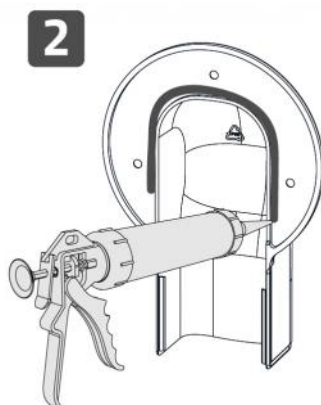

TECHNISCHE EIGENSCHAFTEN:

- Recyclbares Kunststoffmaterial, hohe Stoßfestigkeit
- Innovatives Design
- Extrem schnelles, Steck-Befestigungssystem
- Sehr hochwertiges externes Oberfläche
- Große runde Außenblende für Montageöffnungsabdeckung
- Äußere Bombierung, zur Erleichterung der Rohrkrümmung
- Markierungen für eventuelle Wandmontage mit Schrauben (nicht enthalten)
- Schrumpffolienverpackung mit Barcode
- Mit hellen Farben lackierbar
- Betriebstemperatur -20°C / + 60°C
- Betriebstemperatur farbige Ausführungen -20 °C / +75 °C

ANWENDUNGEN

Klimaanlage.

Wandmontage im Innen- und/oder Außenbereich.

VERFÜGBARE MODELLE

WEISS

SCHWARZ

ANTHRAZITGR
AU

ABMESSUNGEN

BEFESTIGUNGSBEISPIEL MIT SILIKON

MONTAGE MÖGLICH MIT SCHRAUBEN (nicht enthalten)

ARTIKEL

CODE	DESCRIPTION
SCD100244	RUNDFLANSCH-WANDMONTAGEPROFIL OPTIMA TMR 62 OPT WHITE (VERPACKUNG 5 STK.)
SCD100245	RUNDFLANSCH-WANDTERMINAL OPTIMA TMR 75 OPT WHITE (VERPACKUNG 5 STÜCK)
SCD100246	RUNDFLANSCH-WANDTERMINAL OPTIMA TMR 102 OPT WHITE (VERPACKUNG 3 STÜCK)
SCD100247	RUNDFLANSCH-WANDTERMINAL OPTIMA TMR 135 OPT WHITE (VERPACKUNG 3 STÜCK)
SCD100267	RUNDFLANSCH-WANDTERMINAL OPTIMA TMR 102 OPT BLACK (VERP. 3 STÜCK)
SCD100266	RUNDE FLANSCHKLEMMEN OPTIMA TMR 75 OPT BLACK (VERP. 5 STK.)
SCD100255	RUNDFLANSCH-WANDABSCHLUSSPROFIL OPTIMA TMR 135 OPT GREY (VERP. MIT 3 STÜCK)
SCD100254	RUNDFLANSCH-WANDABSCHLUSSPROFIL OPTIMA TMR 102 OPT GREY (VERP. MIT 3 STÜCK)
SCD100253	RUNDFLANSCH-WANDABSCHLUSSPROFIL OPTIMA TMR 75 OPT GREY (VERP. MIT 5 STÜCK)
SCD100268	RUNDFLANSCH-WANDTERMINAL OPTIMA TMR 135 OPT BLACK (VERP. 3 STÜCK)