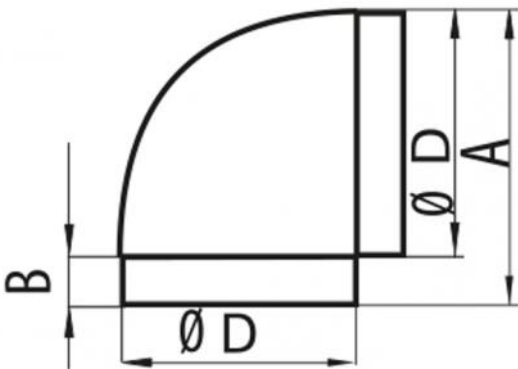

## 90° Curve in PVC

- cod. 11161371 - cod. 11161371B - cod. 11161371C  
- cod. PWC500082

## DIMENSIONS

CODE	A [mm]	B [mm]	Ø D [mm]
11161371	137	30	100
11161371B	164	30	125
11161371C	189	30	150
PWC500082	253	30	200