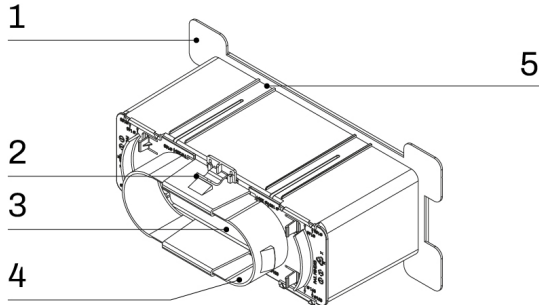

RIFERIMENTI

- [1] Alette di fissaggio su cartongesso
- [2] Clips per il montaggio del condotto flessibile
- [3] Serranda di taratura regolabile
- [4] Attacco telescopico per tubi flessibili
- [5] Agganci per staffe di fissaggio su cartongesso