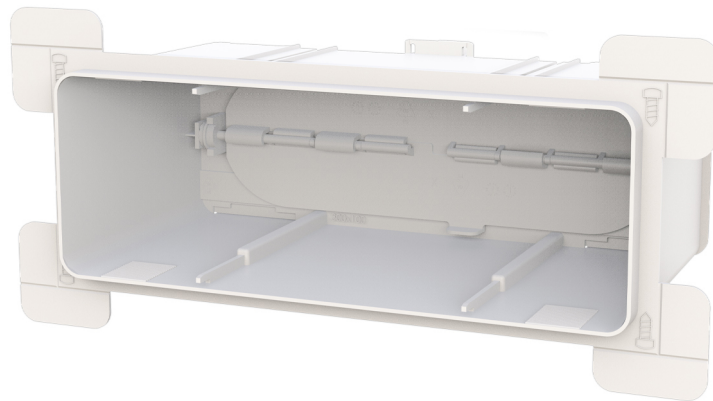

# ZEFIRO BOX

white polystyrene plenum

- cod. PWD402430 - cod. PWD402431 - cod. PWD402432  
- cod. PWD402433 - cod. PWD402434 - cod. ACD600091

Zefiro  Box

## DESCRIPTION

Plenum in plastica PS (polistirene) dotato di attacco posteriore ovale regolabile che permette il collegamento di tubazioni flessibili di vari diametri.

Serranda di taratura a farfalla che permette il bilanciamento dei flussi d'aria in ambiente.

Sui 4 spigoli frontali sono disposte delle alette per il fissaggio del plenum con viti su cartongesso o per appoggio su muratura.

Clips in plastica permettono il fissaggio dei tubi flessibili su aggancio predisposto. Bolla in dotazione (esclusi i modelli 200x100 e 300x100 mm).

## APPLICATIONS

Il plenum in PS trova applicazione nei sistemi di ventilazione e climatizzazione (caldo/freddo).

The plenum is designed for fixing on plasterboard or walls with a minimum depth of 150 to 200 mm.