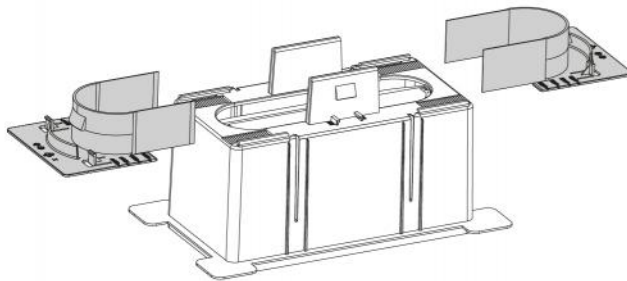

ASSEMBLAGGIO