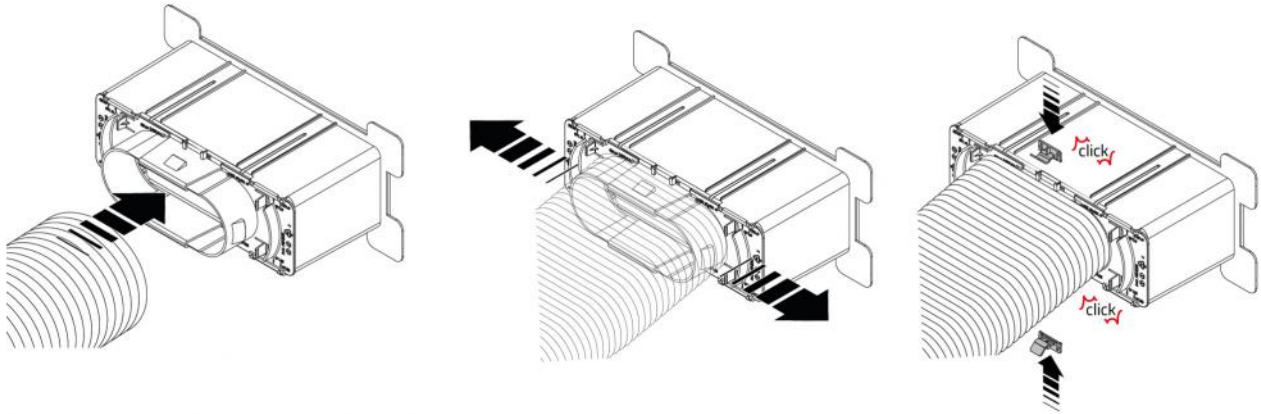

ARTICOLI

CODICE	DESCRIPTION
PWD402430	PLÉNUM IN PS WITH REAR TELESCOPIC COLLAR FOR GRILLE 200X100
PWD402431	PLÉNUM IN PS WITH REAR TELESCOPIC COLLAR FOR GRILLE 300X100
PWD402432	PLÉNUM IN PS WITH REAR TELESCOPIC COLLAR FOR GRILLE 400X100
PWD402433	PLÉNUM IN PS WITH REAR TELESCOPIC COLLAR FOR GRILLE 300X150
PWD402434	PLÉNUM IN PS WITH REAR TELESCOPIC COLLAR FOR GRILLE 400X150
ACD600091	PLÉNUM

All rights relating to this publication are the exclusive property of Tecnosystemi SpA.
Tecnosystemi SpA reserves the right to make changes at any time and without notice, for technical or commercial needs.