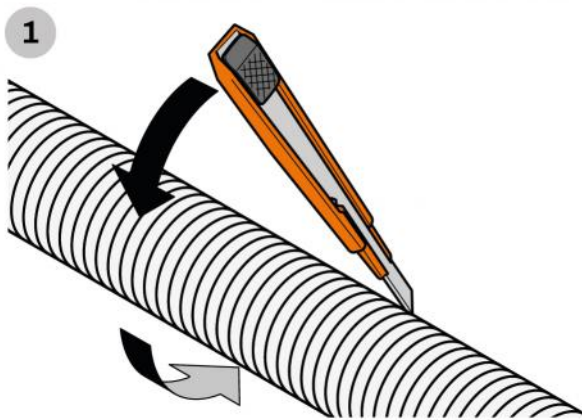

FISSAGGIO TUBO FLESSIBILE