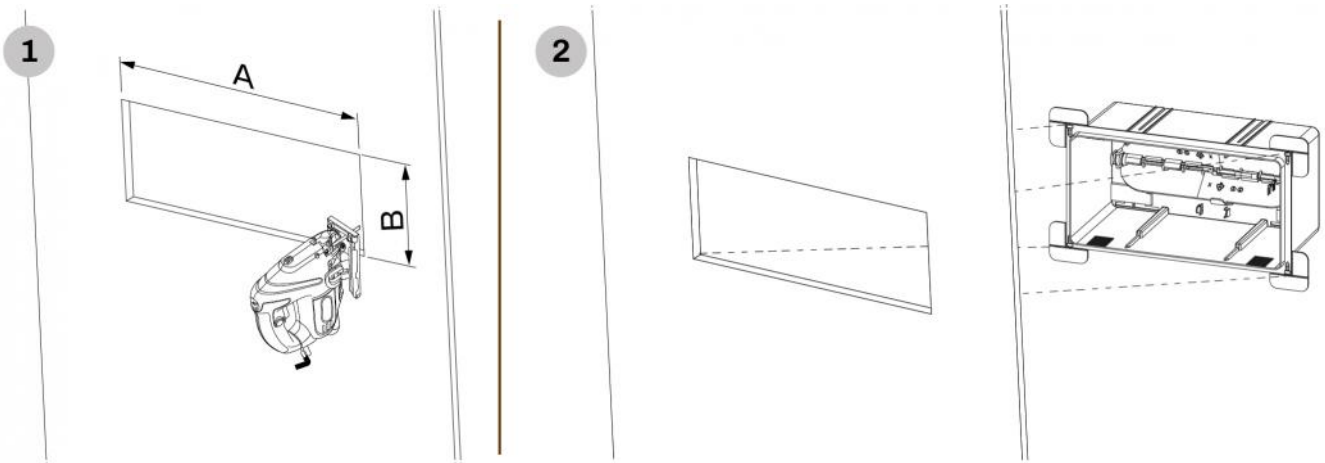

ESEMPIO DI INSTALLAZIONE SU CARTONGESSO