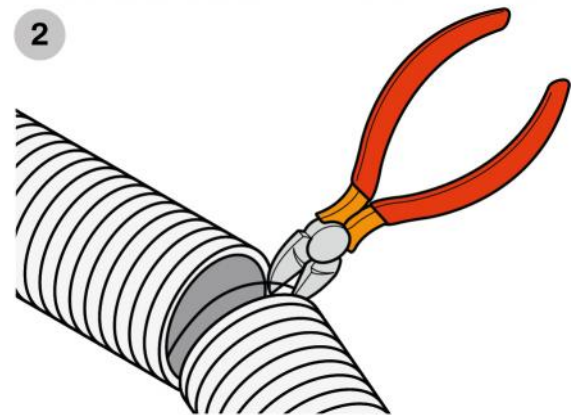

FISSAGGIO TUBO FLESSIBILE