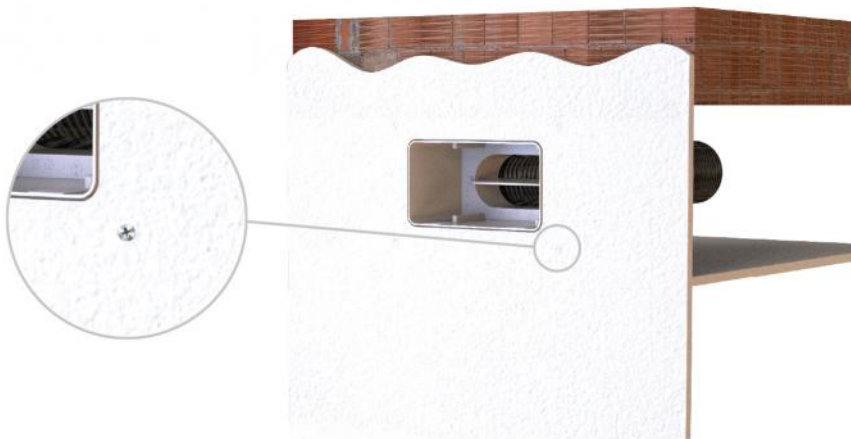

ESEMPIO DI INSTALLAZIONE SU CARTONGESSO