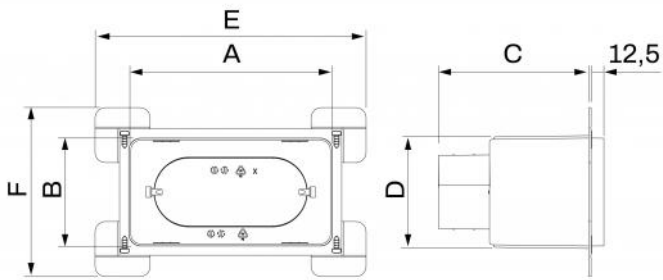

Sui 4 spigoli frontali sono disposte delle alette per il fissaggio del plenum con viti su cartongesso o per appoggio su muratura.

Clips in plastica permettono il fissaggio dei tubi flessibili su aggancio predisposto. Bolla in dotazione (esclusi i modelli 200x100 e 300x100 mm).

**DIMENSIONS:**

CODE	A [mm]	B [mm]	C [mm]	D [mm]	E [mm]	F [mm]	Ø PLENUM NECK
PWD402430	200	100	150	110	270	170	125
PWD402431	300	100	190	120	370	170	150 - 165 - 180 - 200
PWD402432	400	100	190	120	470	170	150 - 165 - 180 - 200
PWD402433	300	150	190	150	370	210	150 - 165 - 180 - 200
PWD402434	400	150	190	150	470	210	150 - 165 - 180 - 200