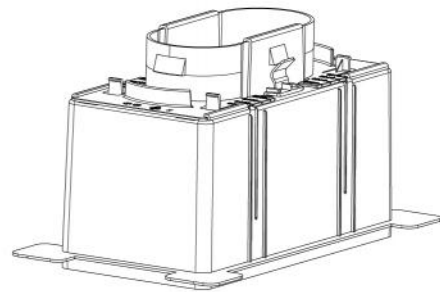

ASSEMBLAGGIO