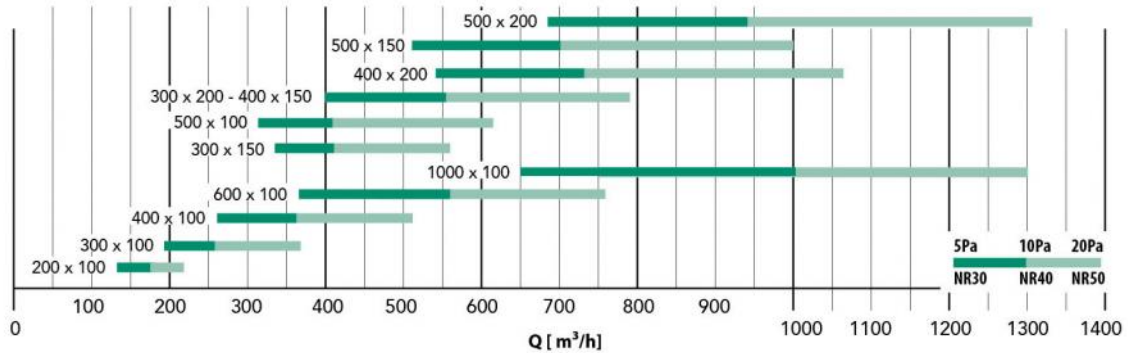

SELEZIONE RAPIDA PORTATA D'ARIA

DIMENSIONI

CODICE	DIMENSIONI ESTERNE CORNICE [mm]	DIMENSIONI COLLO POSTERIORE [mm]	DIMENSIONI FORO INSTALLAZIONE [mm]	PROFONDITÀ COLLO POSTERIORE [mm]
WB11161500	236 x 136	190 x 90	200 x 100	40
WB11161505	336 x 136	290 x 90	300 x 100	40
WB11161510	436 x 136	390 x 90	400 x 100	40
PWC100049	536 x 136	490 x 90	500 x 100	40
PWC100020	636 x 136	590 x 90	600 x 100	40
PWC100021	1036 x 136	990 x 90	1000 x 100	40
WB11161512	336 x 186	290 x 140	300 x 150	40
WB11161515	336 x 236	290 x 190	300 x 200	40
WB11161519	436 x 186	390 x 140	400 x 150	40
WB11161520	436 x 236	390 x 190	400 x 200	40
WB11161521	536 x 186	490 x 140	500 x 150	40
WB11161522	536 x 236	490 x 190	500 x 200	40