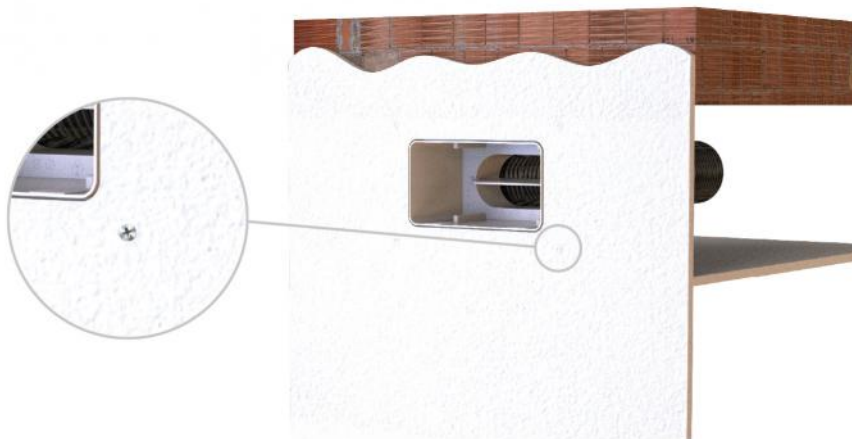

ESEMPIO DI INSTALLAZIONE SU CARTONGESSO