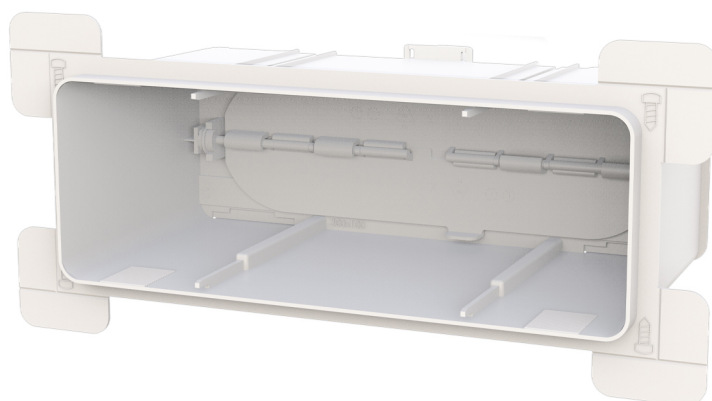

# ZEFIRO BOX

plenum in polistirene bianco

- cod. PWD402430 - cod. PWD402431 - cod. PWD402432

- cod. PWD402433 - cod. PWD402434 - cod. ACD600091

Zefiro  Box

## DESCRIZIONE

Plenum in plastica PS (polistirene) dotato di attacco posteriore ovale regolabile che permette il collegamento di tubazioni flessibili di vari diametri.

Serranda di taratura a farfalla che permette il bilanciamento dei flussi d'aria in ambiente.

Sui 4 spigoli frontali sono disposte delle alette per il fissaggio del plenum con viti su cartongesso o per appoggio su muratura.

Clips in plastica permettono il fissaggio dei tubi flessibili su aggancio predisposto. Bolla in dotazione (esclusi i modelli 200x100 e 300x100 mm).

## APPLICAZIONI

Il plenum in PS trova applicazione nei sistemi di ventilazione e climatizzazione (caldo/freddo).

Il plenum è progettato per il fissaggio su cartongesso o muratura con profondità minima da 150 a 200 mm.