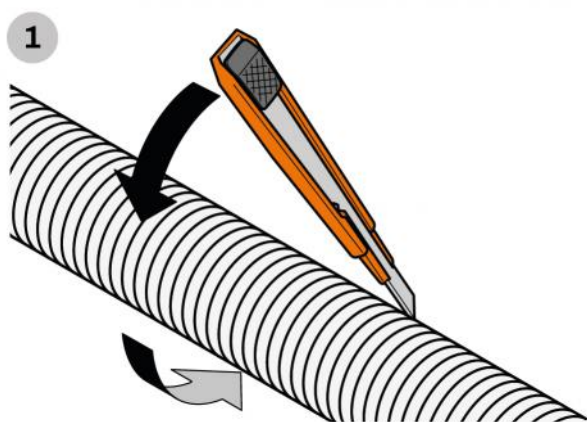

FISSAGGIO TUBO FLESSIBILE