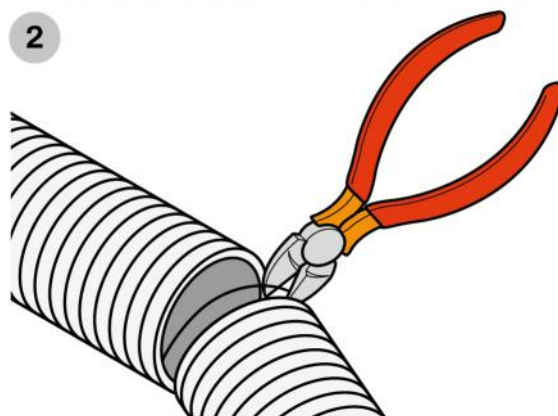

FISSAGGIO TUBO FLESSIBILE