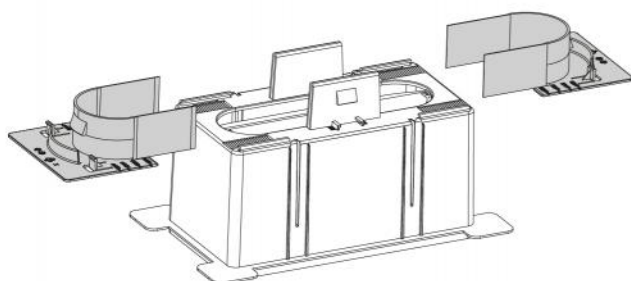

ASSEMBLAGGIO