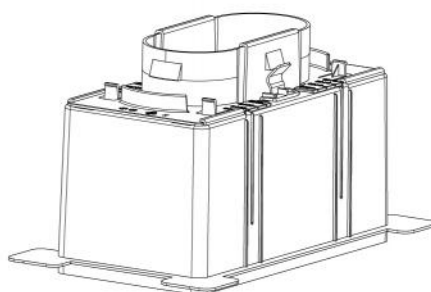

ASSEMBLAGGIO