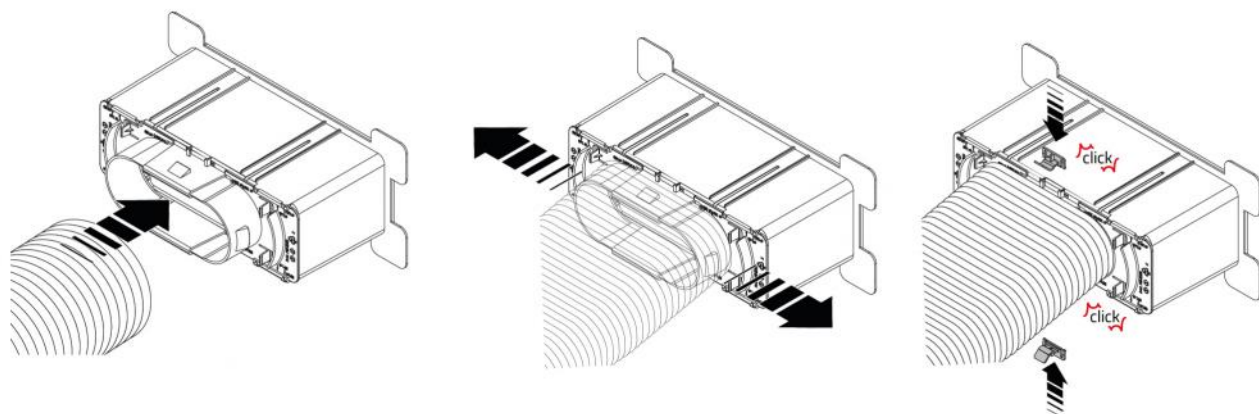

ARTICOLI

CODICE	DESCRIZIONE
PWD402430	PLENUM IN PS CON COLLARINO POSTERIORE TELESCOPICO PER BOCCHETTA 200X100
PWD402431	PLENUM IN PS CON COLLARINO POSTERIORE TELESCOPICO PER BOCCHETTA 300X100
PWD402432	PLENUM IN PS CON COLLARINO POSTERIORE TELESCOPICO PER BOCCHETTA 400X100
PWD402433	PLENUM IN PS CON COLLARINO POSTERIORE TELESCOPICO PER BOCCHETTA 300X150
PWD402434	PLENUM IN PS CON COLLARINO POSTERIORE TELESCOPICO PER BOCCHETTA 400X150
ACD600091	KIT STAFFE PER AIR BOX E ZEFIRO BOX

Tutti i diritti relativi a questa pubblicazione sono di esclusiva proprietà di Tecnosystemi SpA.
Tecnosystemi SpA si riserva il diritto di apportare in qualsiasi momento e senza preavviso, eventuali modifiche per esigenze di carattere tecnico o commerciale.