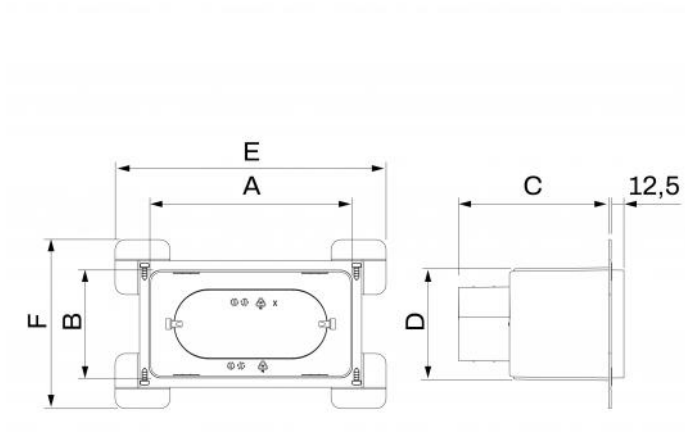

Sui 4 spigoli frontali sono disposte delle alette per il fissaggio del plenum con viti su cartongesso o per appoggio su muratura.

Clips in plastica permettono il fissaggio dei tubi flessibili su aggancio predisposto. Bolla in dotazione (esclusi i modelli 200x100 e 300x100 mm).

**DIMENSIONI:**

CODICE	A [mm]	B [mm]	C [mm]	D [mm]	E [mm]	F [mm]	Ø COLLO PLENUM
PWD402430	200	100	150	110	270	170	125
PWD402431	300	100	190	120	370	170	150 - 165 - 180 - 200
PWD402432	400	100	190	120	470	170	150 - 165 - 180 - 200
PWD402433	300	150	190	150	370	210	150 - 165 - 180 - 200
PWD402434	400	150	190	150	470	210	150 - 165 - 180 - 200