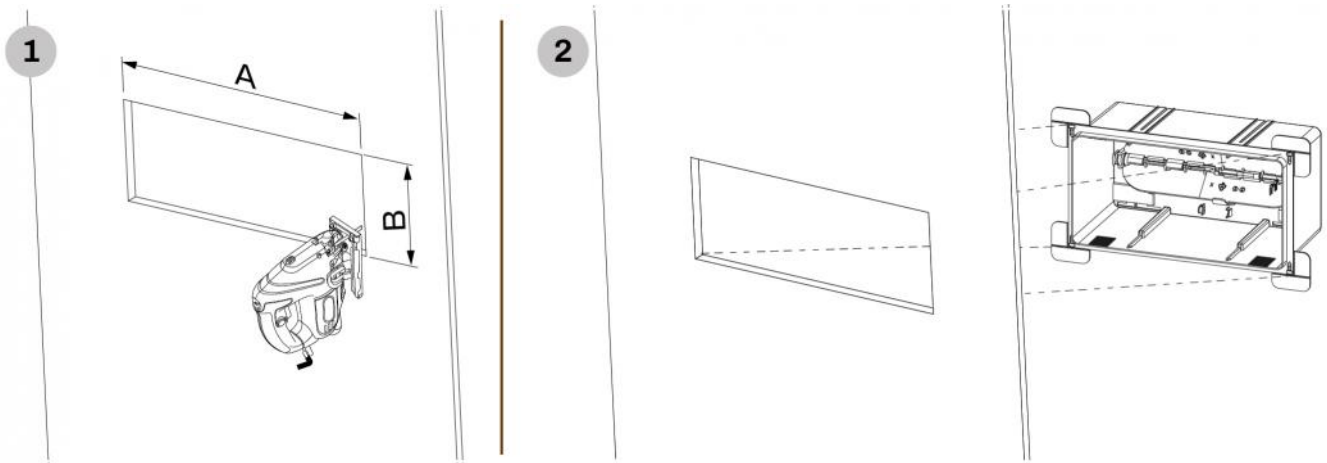

ESEMPIO DI INSTALLAZIONE SU CARTONGESSO