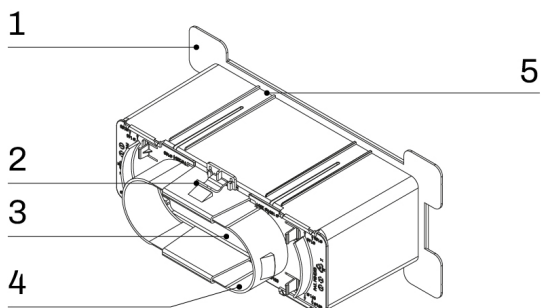

RIFERIMENTI

- [1] Alette di fissaggio su cartongesso
- [2] Clips per il montaggio del condotto flessibile
- [3] Serranda di taratura regolabile
- [4] Attacco telescopico per tubi flessibili
- [5] Agganci per staffe di fissaggio su cartongesso