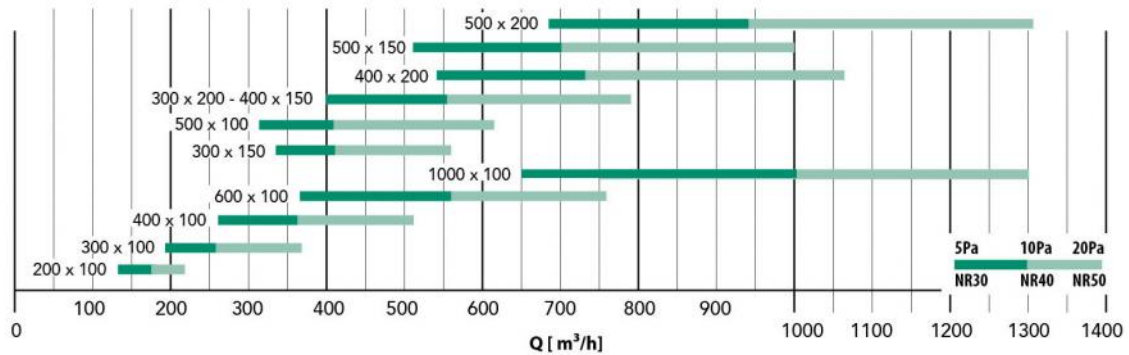

SÉLECTION RAPIDE DU DÉBIT D'AIR

DIMENSIONS

CODE	DIMENSIONS EXTÉRIEURES CADRE [mm]	DIMENSIONS COL ARRIÈRE [mm]	TAILLE DU TROU D'INSTALLATION [mm]	PROFONDEUR COL ARRIÈRE [mm]
WB11161500	236 x 136	190 x 90	200 x 100	40
WB11161505	336 x 136	290 x 90	300 x 100	40
WB11161510	436 x 136	390 x 90	400 x 100	40
PWC100049	536 x 136	490 x 90	500 x 100	40
PWC100020	636 x 136	590 x 90	600 x 100	40
PWC100021	1036 x 136	990 x 90	1000 x 100	40
WB11161512	336 x 186	290 x 140	300 x 150	40
WB11161515	336 x 236	290 x 190	300 x 200	40
WB11161519	436 x 186	390 x 140	400 x 150	40
WB11161520	436 x 236	390 x 190	400 x 200	40
WB11161521	536 x 186	490 x 140	500 x 150	40
WB11161522	536 x 236	490 x 190	500 x 200	40