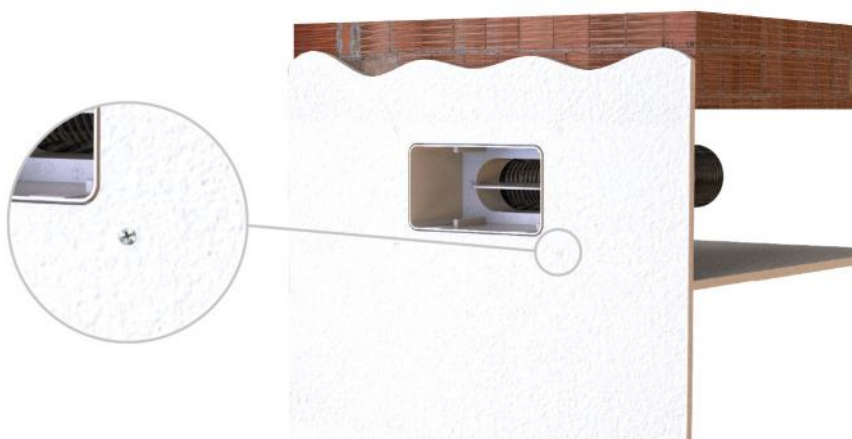

ESEMPIO DI INSTALLAZIONE SU CARTONGESSO