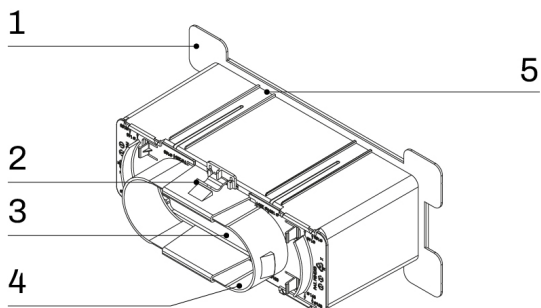

RIFERIMENTI

- [1] Alette di fissaggio su cartongesso
- [2] Clips per il montaggio del condotto flessibile
- [3] Serranda di taratura regolabile
- [4] Attacco telescopico per tubi flessibili
- [5] Agganci per staffe di fissaggio su cartongesso