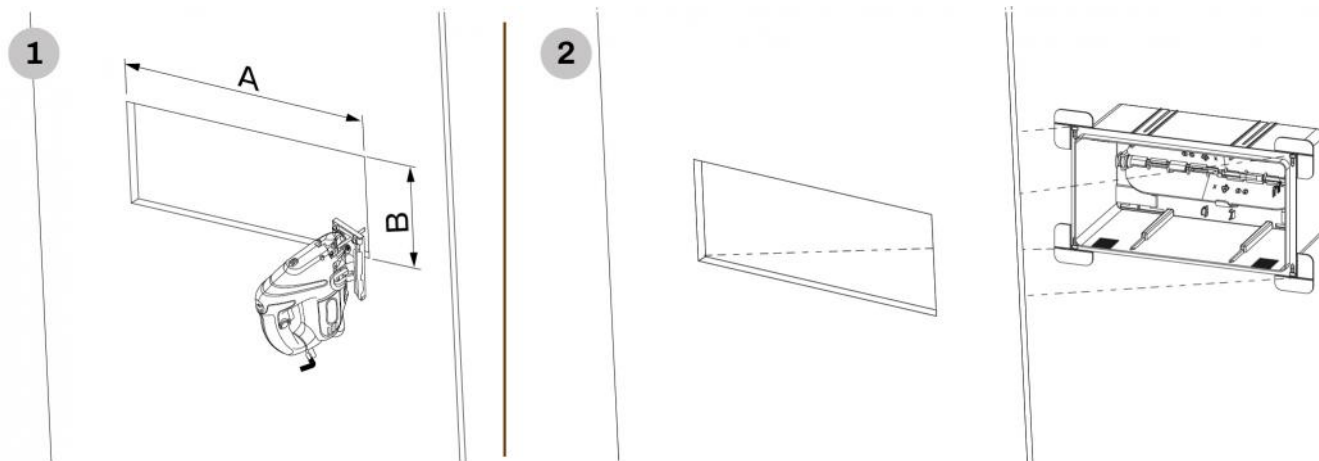

ESEMPIO DI INSTALLAZIONE SU CARTONGESSO