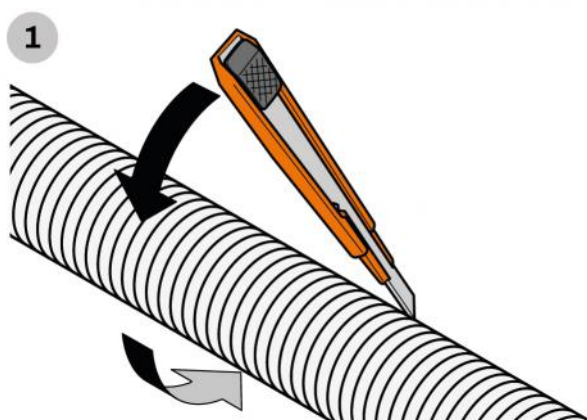

FISSAGGIO TUBO FLESSIBILE