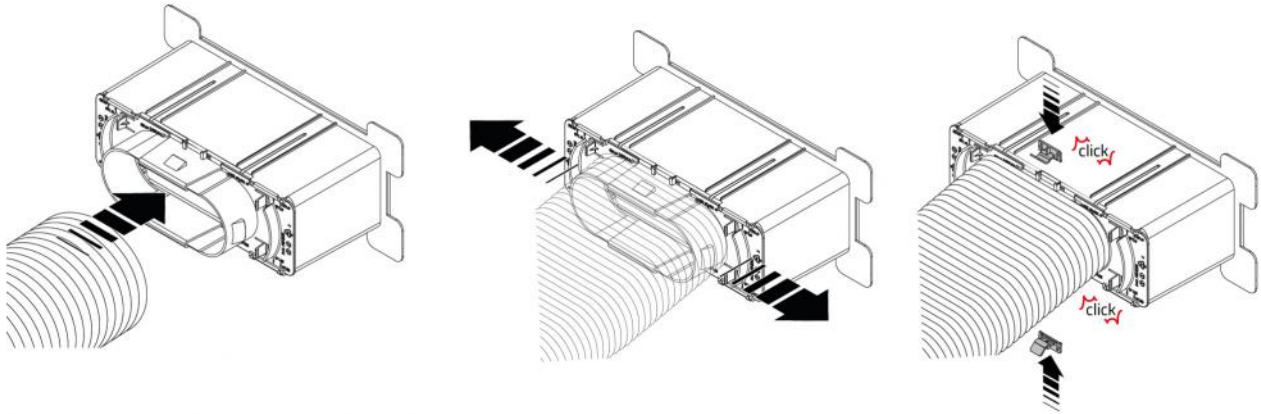

Serranda di taratura a farfalla che permette il bilanciamento dei flussi d'aria in ambiente.

Sui 4 spigoli frontali sono disposte delle alette per il fissaggio del plenum con viti su cartongesso o per appoggio su muratura.

Clips in plastica permettono il fissaggio dei tubi flessibili su aggancio predisposto. Bolla in dotazione (esclusi i modelli 200x100 e 300x100 mm).

Accessorio: kit staffe telescopiche per fissaggio posteriore.

RIFERIMENTI

- [1] Alette di fissaggio su cartongesso
- [2] Clips per il montaggio del condotto flessibile
- [3] Serranda di taratura regolabile
- [4] Attacco telescopico per tubi flessibili
- [5] Agganci per staffe di fissaggio su cartongesso

ASSEMBLAGGIO

ESEMPIO DI INSTALLAZIONE SU CARTONGESSO

ESEMPIO DI INSTALLAZIONE A PARETE

FISSAGGIO TUBO FLESSIBILE

ARTICOLI

CODICE	DESCRIPTION
PWD402430	PLÉNUM EN PS AVEC COLLIER TÉLESCOPIQUE ARRIÈRE POUR GRILLE 200X100
PWD402431	PLÉNUM EN PS AVEC COLLIER TÉLESCOPIQUE ARRIÈRE POUR GRILLE 300X100
PWD402432	PLÉNUM EN PS AVEC COLLIER TÉLESCOPIQUE ARRIÈRE POUR GRILLE 400X100
PWD402433	PLÉNUM EN PS AVEC COLLIER TÉLESCOPIQUE ARRIÈRE POUR GRILLE 300X150
PWD402434	PLÉNUM EN PS AVEC COLLIER TÉLESCOPIQUE ARRIÈRE POUR GRILLE 400X150
ACD600091	PLÉNUM CMV