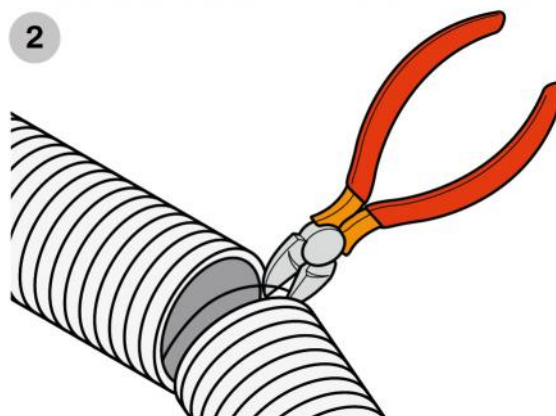

Serranda di taratura a farfalla che permette il bilanciamento dei flussi d'aria in ambiente.

Sui 4 spigoli frontali sono disposte delle alette per il fissaggio del plenum con viti su cartongesso o per appoggio su muratura.

Clips in plastica permettono il fissaggio dei tubi flessibili su aggancio predisposto. Bolla in dotazione (esclusi i modelli 200x100 e 300x100 mm).

Accessorio: kit staffe telescopiche per fissaggio posteriore.

RIFERIMENTI

- [1] Alette di fissaggio su cartongesso
- [2] Clips per il montaggio del condotto flessibile
- [3] Serranda di taratura regolabile
- [4] Attacco telescopico per tubi flessibili
- [5] Agganci per staffe di fissaggio su cartongesso

ASSEMBLAGGIO

ESEMPIO DI INSTALLAZIONE SU CARTONGESSO

ESEMPIO DI INSTALLAZIONE A PARETE

FISSAGGIO TUBO FLESSIBILE

ARTICOLI

CODICE	DESCRIPTION
PWD402430	PLÉNUM EN PS AVEC COLLIER TÉLESCOPIQUE ARRIÈRE POUR GRILLE 200X100
PWD402431	PLÉNUM EN PS AVEC COLLIER TÉLESCOPIQUE ARRIÈRE POUR GRILLE 300X100
PWD402432	PLÉNUM EN PS AVEC COLLIER TÉLESCOPIQUE ARRIÈRE POUR GRILLE 400X100
PWD402433	PLÉNUM EN PS AVEC COLLIER TÉLESCOPIQUE ARRIÈRE POUR GRILLE 300X150
PWD402434	PLÉNUM EN PS AVEC COLLIER TÉLESCOPIQUE ARRIÈRE POUR GRILLE 400X150
ACD600091	PLÉNUM CMV