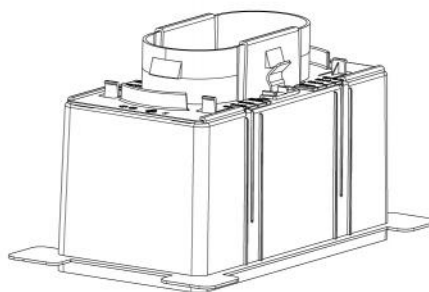

ASSEMBLAGGIO