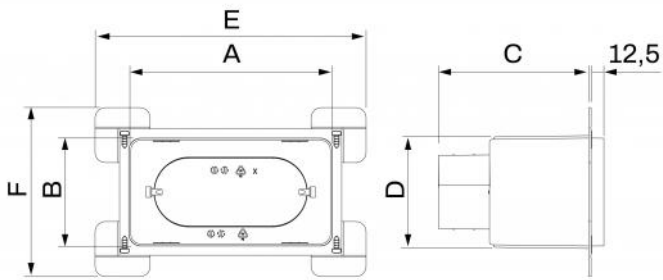

ZEFIRO BOX

plénum en polystyrène blanc

- cod. PWD402430 - cod. PWD402431 - cod. PWD402432
- cod. PWD402433 - cod. PWD402434 - cod. ACD600091

Zefiro  Box

DESCRIPTIF

Plenum in plastica PS (polistirene) dotato di attacco posteriore ovale regolabile che permette il collegamento di tubazioni flessibili di vari diametri.

Serranda di taratura a farfalla che permette il bilanciamento dei flussi d'aria in ambiente.

Sui 4 spigoli frontali sono disposte delle alette per il fissaggio del plenum con viti su cartongesso o per appoggio su muratura.

Clips in plastica permettono il fissaggio dei tubi flessibili su aggancio predisposto. Bolla in dotazione (esclusi i modelli 200x100 e 300x100 mm).

Accessorio: kit staffe telescopiche per fissaggio posteriore.

DIMENSIONS :

CODE	A [mm]	B [mm]	C [mm]	D [mm]	E [mm]	F [mm]	Ø COL PLÉNUM
PWD402430	200	100	150	110	270	170	125
PWD402431	300	100	190	120	370	170	150 - 165 - 180 - 200
PWD402432	400	100	190	120	470	170	150 - 165 - 180 - 200
PWD402433	300	150	190	150	370	210	150 - 165 - 180 - 200
PWD402434	400	150	190	150	470	210	150 - 165 - 180 - 200