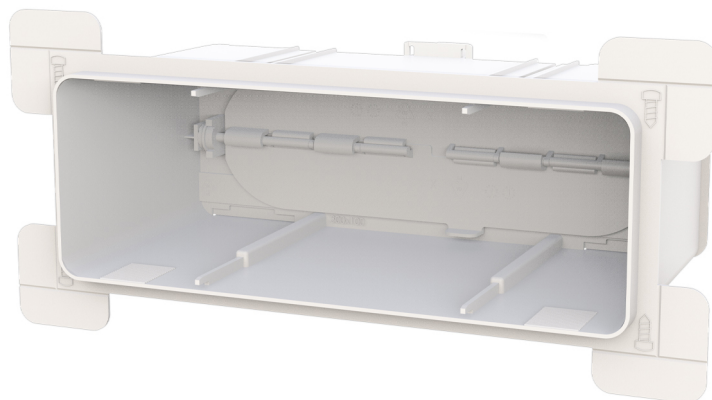

ZEFIRO BOX

plénum en polystyrène blanc

- cod. PWD402430 - cod. PWD402431 - cod. PWD402432
- cod. PWD402433 - cod. PWD402434 - cod. ACD600091

Zefiro  Box

DESCRIPTIF

Plenum in plastica PS (polistirene) dotato di attacco posteriore ovale regolabile che permette il collegamento di tubazioni flessibili di vari diametri.

Serranda di taratura a farfalla che permette il bilanciamento dei flussi d'aria in ambiente.

Sui 4 spigoli frontali sono disposte delle alette per il fissaggio del plenum con viti su cartongesso o per appoggio su muratura.

Clips in plastica permettono il fissaggio dei tubi flessibili su aggancio predisposto. Bolla in dotazione (esclusi i modelli 200x100 e 300x100 mm).

Accessorio: kit staffe telescopiche per fissaggio posteriore.

APPLICATIONS

Il plenum in PS trova applicazione nei sistemi di ventilazione e climatizzazione (caldo/freddo).

Le plénum est conçu pour être fixé sur une plaque de plâtre ou une maçonnerie d'une profondeur minimale de 150 à 200 mm.