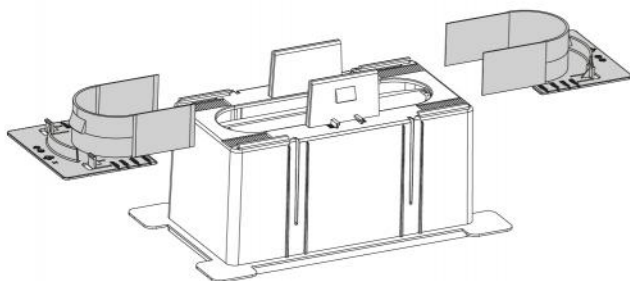

ASSEMBLAGGIO