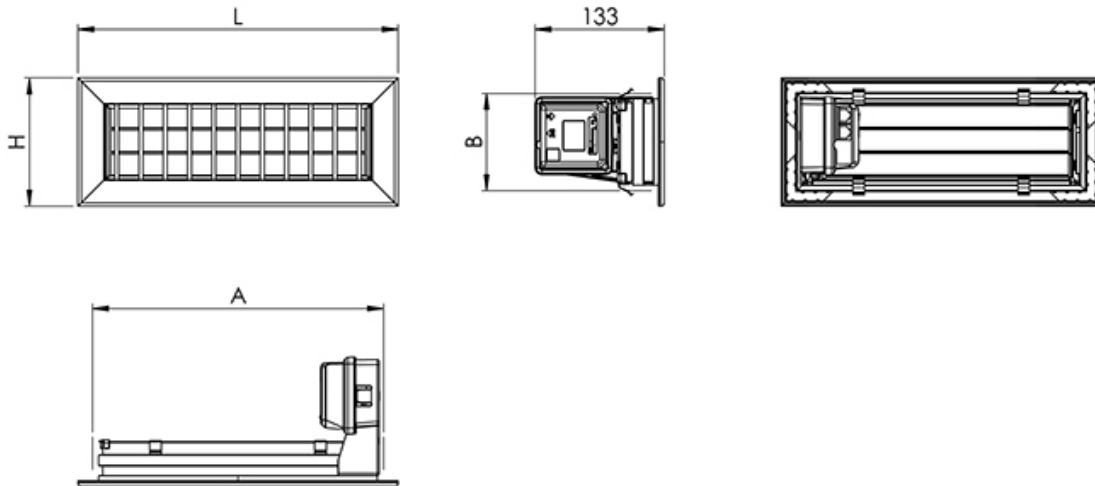

VEGA POINT

Weiß motorisierte Zuluftgitter mit Fernbedienung IR

- cod. GAD200001 - cod. GAD200002 - cod. GAD200003
- cod. GAD200004 - cod. GAD200005 - cod. GAD200006
- cod. GAD200007 - cod. GAD200008 - cod. GAD200013
- cod. GAD200014 - cod. GAD200015 - cod. GAD200016
- cod. GAD200017 - cod. GAD200018 - cod. GAD200019
- cod. GAD200020

TECHNISCHE EIGENSCHAFTEN:

- Weiß lackiertes Aluminium
- Montage mit Stahlclips
- Fernsteuerung und Stromversorgung im Lieferumfang enthalten („Master“-Version)
- "Slave"-Version ohne Fernbedienung und Stromversorgung
- Hilfskontakt out
- Stromversorgung 220 V
- Max. Kettenlinienlänge 25 m
- Es können maximal 8 Luftgitter in der Kettenlinie installiert werden

ABMESSUNGEN

CODE	L [mm]	H [mm]	A [mm]	B [mm]
GAD200001	332	132	300	100
GAD200002	332	182	300	150
GAD200003	332	232	300	200
GAD200004	432	132	400	100
GAD200005	432	182	400	150
GAD200006	432	232	400	200
GAD200007	532	132	500	100
GAD200008	532	182	500	150
GAD200013	332	132	300	100
GAD200014	332	182	300	150
GAD200015	332	232	300	200
GAD200016	432	132	400	100
GAD200017	432	182	400	150
GAD200018	432	232	400	200
GAD200019	532	132	500	100
GAD200020	532	182	500	150