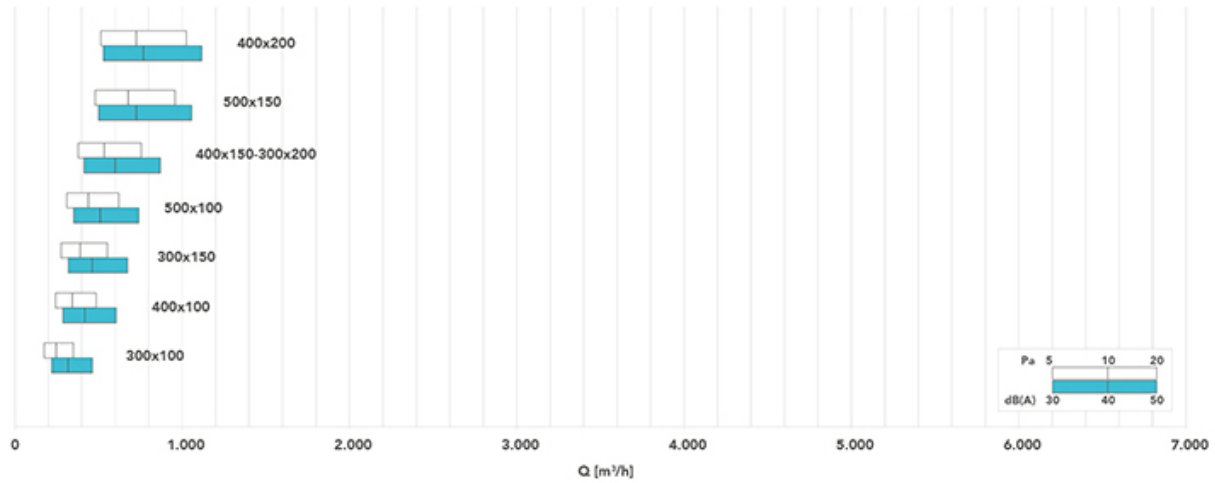

TECHNISCHE EIGENSCHAFTEN:

- Weiß lackiertes Aluminium
- Montage mit Stahlclips
- Fernsteuerung und Stromversorgung im Lieferumfang enthalten („Master“-Version)
- "Slave"-Version ohne Fernbedienung und Stromversorgung
- Hilfskontakt out
- Stromversorgung 220 V
- Max. Kettenlinienlänge 25 m
- Es können maximal 8 Luftgitter in der Kettenlinie installiert werden

ABMESSUNGEN

CODE	L [mm]	H [mm]	A [mm]	B [mm]
GAD200001	332	132	300	100
GAD200002	332	182	300	150
GAD200003	332	232	300	200
GAD200004	432	132	400	100
GAD200005	432	182	400	150
GAD200006	432	232	400	200
GAD200007	532	132	500	100
GAD200008	532	182	500	150
GAD200013	332	132	300	100
GAD200014	332	182	300	150
GAD200015	332	232	300	200
GAD200016	432	132	400	100
GAD200017	432	182	400	150
GAD200018	432	232	400	200
GAD200019	532	132	500	100
GAD200020	532	182	500	150

SCHNELLAUSWAHLDIAGRAMM

TECHNISCHE DATEN

MODELL	A $\bar{\phi}$ [m $_2$]	Q [m 3 /h]		LWA [dB(A)]		X(0,25) [m]		Dpt [Pa]	
		MIN	MAX	MIN	MAX	MIN	MAX	MIN	MAX
300x100	0,0144	180	350	25	42	3,1	6,0	5	20
400x100	0,0200	240	490	25	44	3,5	7,2	5	20
300x150	0,0228	280	550	26	45	3,8	7,5	5	20
500x100	0,0256	310	620	27	45	4,0	8,0	5	20
400x150 - 300X200	0,0311	380	760	28	46	4,5	8,9	5	20
500X150	0,0395	480	960	29	47	5,0	10,0	5	20
400X200	0,423	510	1030	29	48	5,1	10,4	5	20