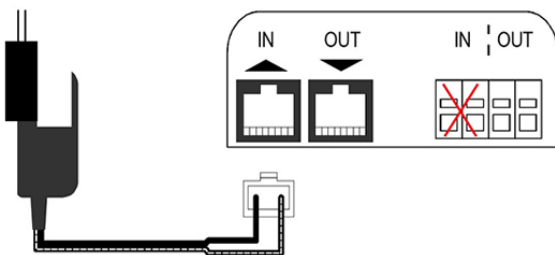

ANSCHLUSS ELEKTRISCHER SCHALTPLAN